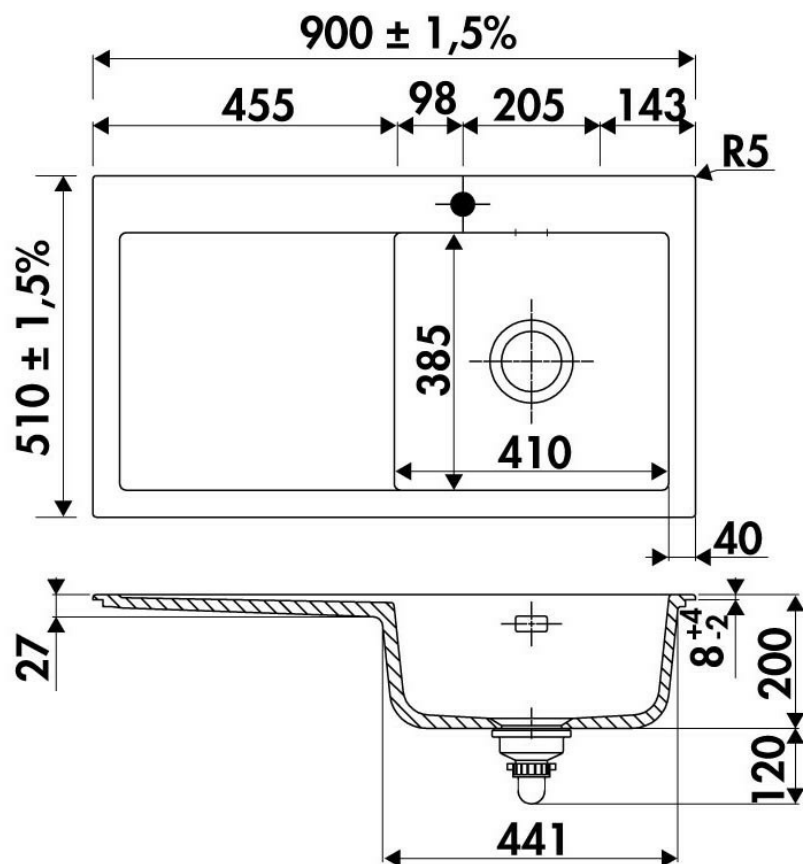

Scannez-moi pour
retrouver la fiche produit !

Spécifications techniques

Matériau & Coloris

| | |
|---------------|------------|
| Matériau | Luisiceram |
| Couleur | Noir |
| Couleur évier | Nigra |

Dimensions & Poids

| | |
|---------------------------------|-----|
| Largeur (en mm) | 900 |
| Profondeur (en mm) | 510 |
| Dimension sous meuble (en mm) | 500 |
| Largeur encastrement (en mm) | 870 |
| Profondeur encastrement (en mm) | 480 |
| Largeur cuve (en mm) | 410 |
| Profondeur cuve (en mm) | 385 |
| Hauteur cuve (en mm) | 200 |

| | |
|---------------------------------|------|
| Diamètre bonde cuve (en mm) | 90 |
| Poids net (en kg) | 28.2 |
| Largeur cuve principale (en mm) | 410 |

Informations complémentaires

| | |
|---------------------------------|---------------|
| Type d'évier | À encastrer |
| Nombre de bacs | 1 bac |
| Type vidage | Manuel chromé |
| Trop plein | Oui |
| Montage robinetterie sur évier | Oui |
| Positionnement égouttoir | Gauche |
| Nombre trous prépercés par côté | 1 |
| Nombre d'égouttoirs | 1 |
| Norme | EN13310 |
| Code EAN | 3537390725956 |
| Marque | Luisina |