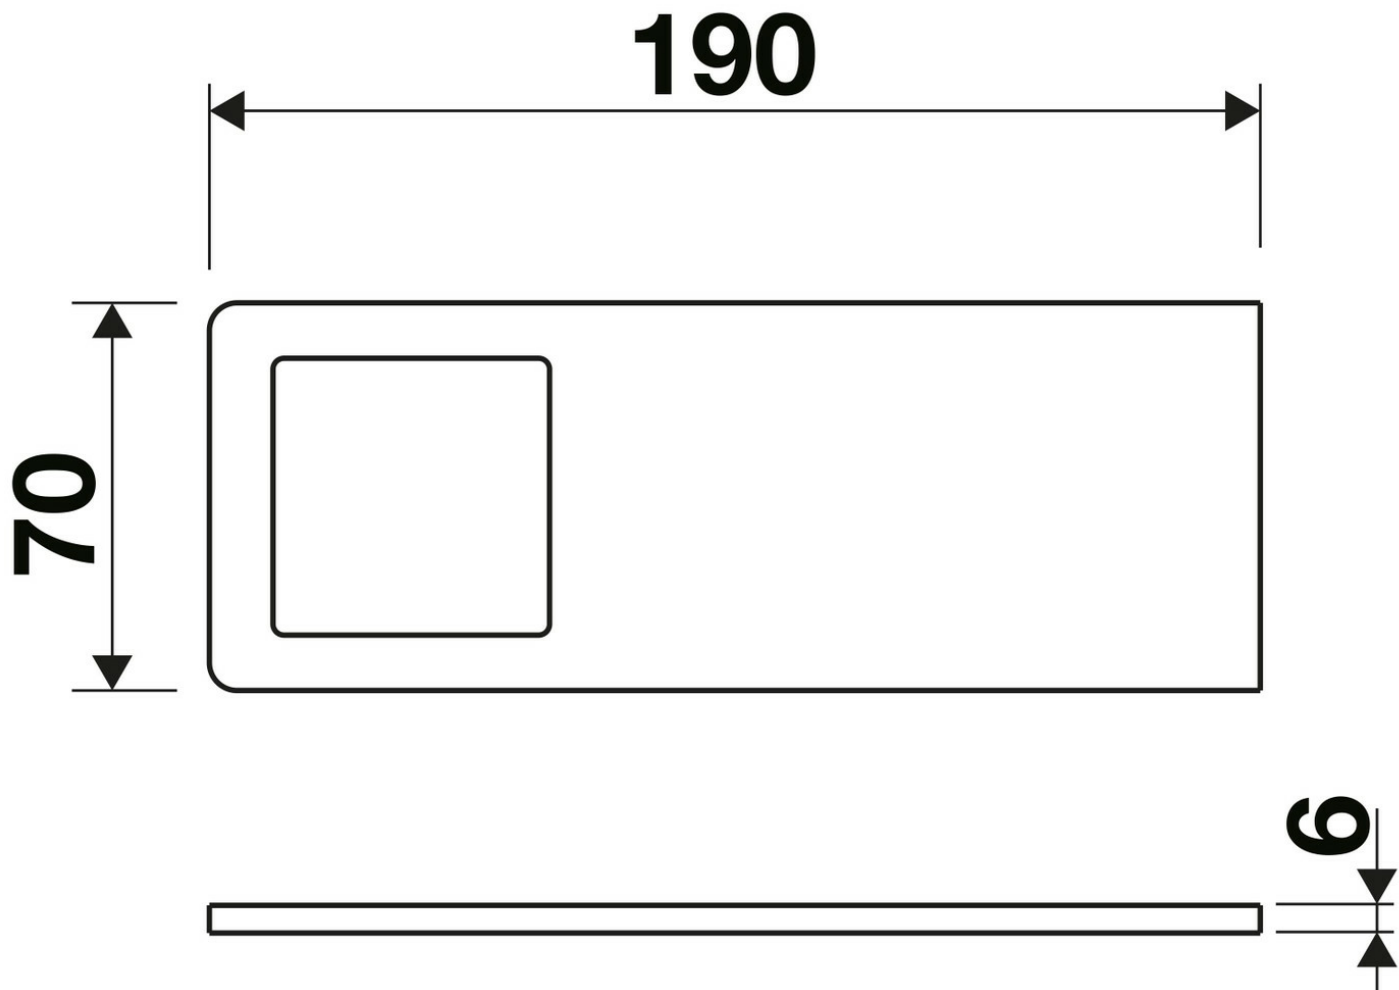

Luma Doré

AC013C18S03

Kit Luma - 2 spots à poser en coloris Doré + câblage + convertisseur

Kit 2 spots LED dimmable avec câblage et convertisseur 18W. Les caractéristiques techniques données ci-dessous concernent les spots à l'unité.

*Not to scale. Image only represents whats included in the kit

Spécifications techniques

Matériau & Coloris

Matériau Aluminium

Couleur Doré

Dimensions & Poids

Longueur (en mm)	190
Largeur (en mm)	70
Epaisseur (en mm)	6
Longueur câble (en mm)	2500

Informations complémentaires

Installation

À poser

Source lumineuse	Leds
Type lumière	Du jour / chaude
Tension (volt)	24
Puissance (watt)	4.8
Efficiéce (lm/W)	62.5
Température Kelvin (°K)	3000-4000-5000
Classe de protection	3
Indice de protection	IP20
Fixations	Vis incluses
Code EAN	3537390672649
Nouveautés	Oui