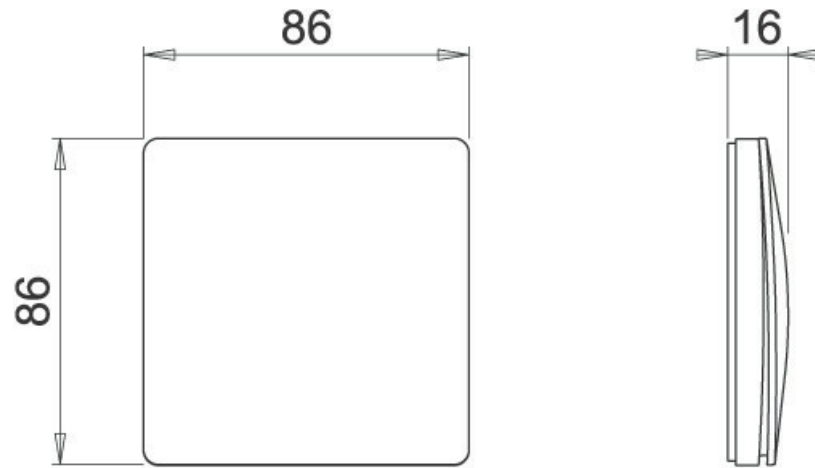

Scannez-moi pour
retrouver la fiche produit !

Spécifications techniques

Matériau & Coloris

Couleur Blanc

Dimensions & Poids

Longueur (en mm) 86

Largeur (en mm) 86

Epaisseur (en mm) 16

Informations complémentaires

Type d'interrupteur Poussoir

Tension (volt) 24

Puissance (watt) 30

Code EAN 3537390628400

luisina
DESIGN

La Boisinière - 35530 Servon-sur-Vilaine

Tél : 02 99 00 24 24