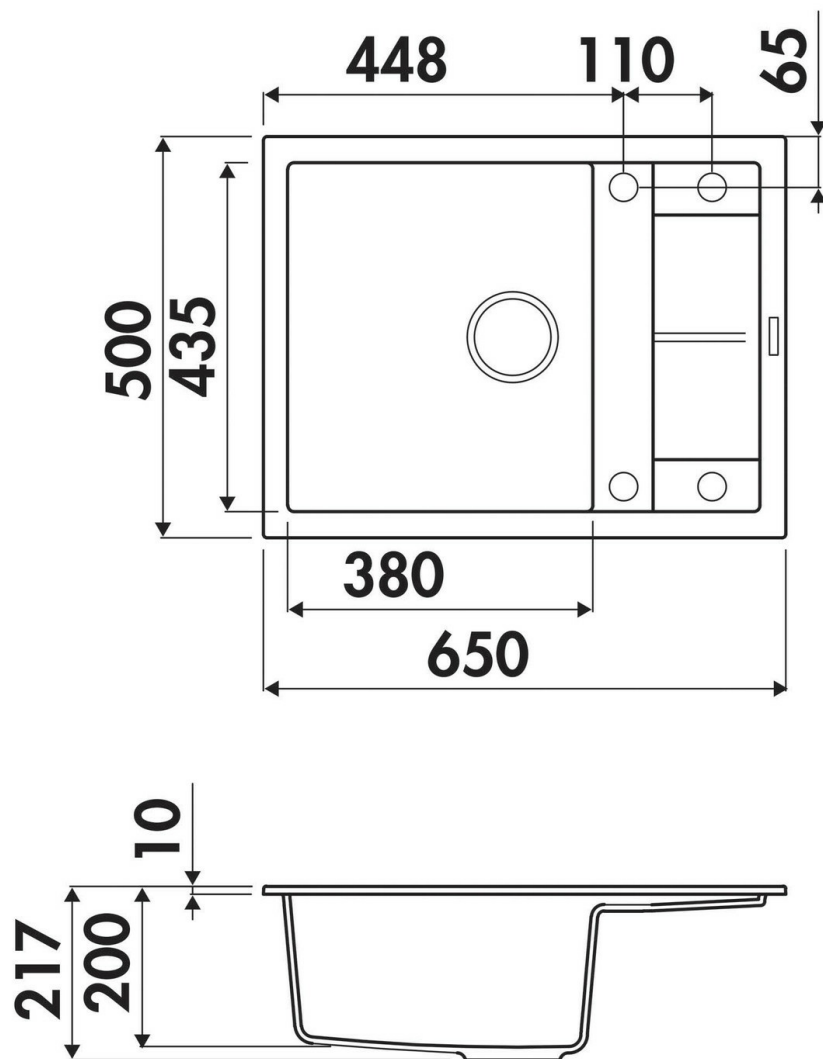

Maestoso Ivoire

EV910Q30S01

Evier à encastrer Luisina 1 bac, 1 égouttoir coloris Ivoire

Evier à encastrer Luisigranit avec vidage manuel chromé.

Scannez-moi pour
retrouver la fiche produit !

Spécifications techniques

Matériau & Coloris

Matériau	Luisigranit
Couleur	Beige
Couleur évier	Ivoire

Dimensions & Poids

Largeur (en mm)	650
Profondeur (en mm)	500
Dimension sous meuble (en mm)	500
Largeur encastrement (en mm)	630
Profondeur encastrement (en mm)	480
Largeur cuve (en mm)	380
Profondeur cuve (en mm)	435
Hauteur cuve (en mm)	200

Diamètre bonde cuve (en mm)	90
Rayon angle (en mm)	10
Poids net (en kg)	10
Largeur cuve principale (en mm)	380

Informations complémentaires

Type d'évier	À encastrer
Nombre de bacs	1 bac
Type vidage	Manuel chromé
Trop plein	Oui
Montage robinetterie sur évier	Oui
Positionnement égouttoir	Réversible
Nombre trous prépercés par côté	2
Nombre d'égouttoirs	1
Norme	EN13310
Code EAN	3537390675046
Nouveautés	Oui
Marque	Luisina