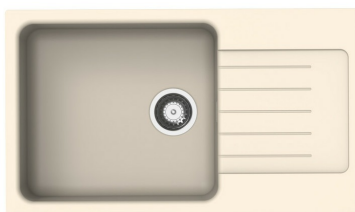

Dolce Champagne

EV032B30S03

Evier à encastrer Luisina 1 grand bac, 1 égouttoir coloris Champagne

Evier à encastrer Luisigranit avec vidage manuel chromé.

Scannez-moi pour
retrouver la fiche produit !

Spécifications techniques

Matériau & Coloris

Matériau	Luisigranit
Couleur	Beige
Couleur évier	Champagne

Informations complémentaires

Type d'évier	À encastrer
Nombre de bacs	1 grand bac
Type vidage	Manuel chromé
Trop plein	Non
Montage robinetterie sur évier	Non
Positionnement égouttoir	Réversible
Norme	EN13310