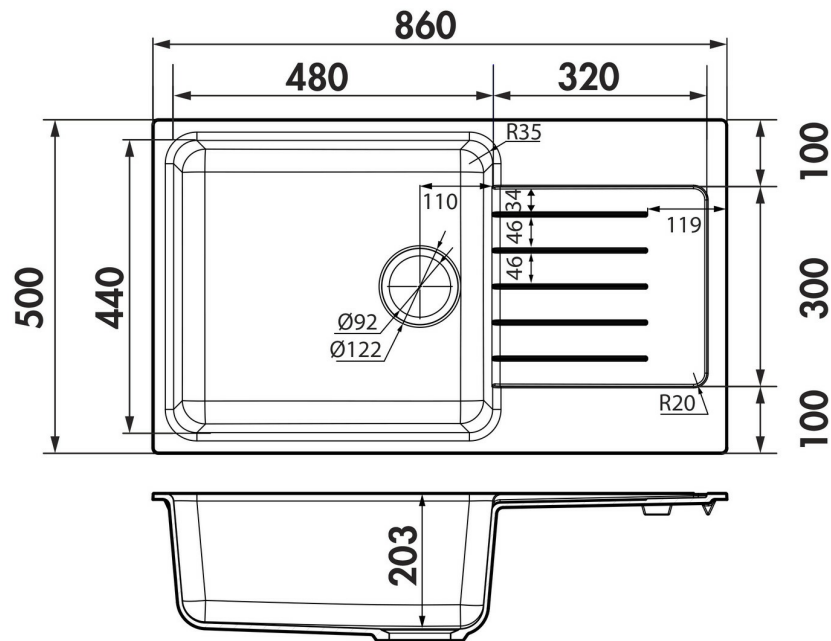

Code EAN

3537390672205

Nouveautés

Oui

Marque

Luisina

luisina
DESIGN

La Boisinière - 35530 Servon-sur-Vilaine

Tél : 02 99 00 24 24

SIRET 31828963400038 - RCS Rennes B 318 289 634 - TVA FR41318289634

SCD LUISINA © 1989-2026