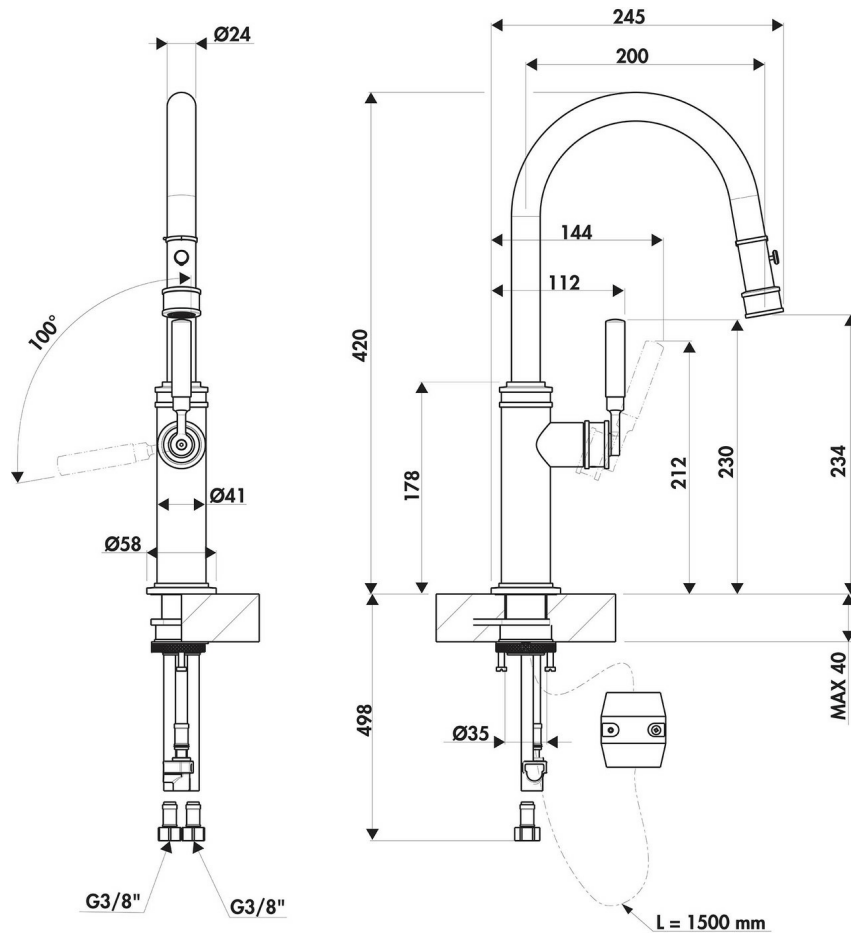

RC108C92K01

RC108C92K01

Mitigeur de cuisine Luisina, bec pivotant tabacco avec douchette extractible double jet

Mitigeur avec cartouche céramique, débit à 5L/mn à 3 bars. Flexibles fixes. Mousseur Néoperl éco inclus.

Scannez-moi pour retrouver la fiche produit !

Spécifications techniques

Matériau & Coloris

| | |
|----------|---------|
| Matériau | Laiton |
| Couleur | Tabacco |

Dimensions & Poids

| | |
|--------------------------|-----|
| Hauteur (en mm) | 420 |
| Hauteur sous bec (en mm) | 230 |
| Longueur de bec (en mm) | 200 |
| Diamètre base (en mm) | 58 |
| Perçage (en mm) | 35 |
| Poids net (en kg) | 3 |

Informations complémentaires

| | |
|----------------|----------|
| Type de modèle | Mitigeur |
|----------------|----------|

| | |
|-----------------------|----------------------------------|
| Type de bec | Bec pivotant |
| Douchette | Douchette extractible double jet |
| Mécanisme | Cartouche à disque céramique |
| Raccordement | Flexible 3/8 |
| Degré de rotation (°) | 180 |
| Débit à 3 bars(L/mn) | 5 |
| Norme | ACS |
| Nouveautés | Oui |
| Code EAN | 3537390724287 |