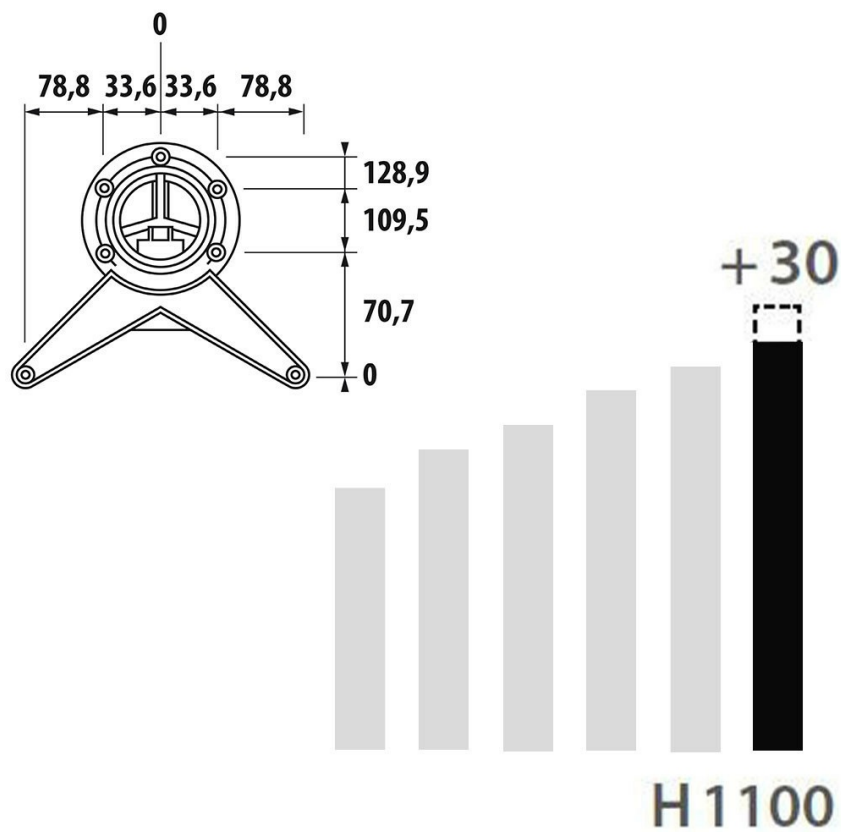

luisina
DESIGN

La Boisinière - 35530 Servon-sur-Vilaine

Tél : 02 99 00 24 24

SIRET 31828963400038 - RCS Rennes B 318 289 634 - TVA FR41318289634

SCD LUISINA © 1989-2026