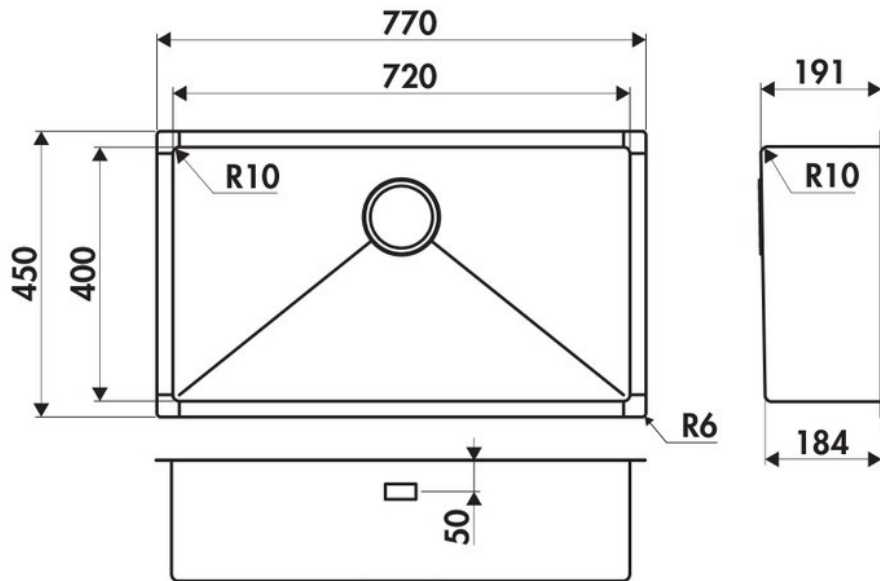

Vibrato Inox nid d'abeille

EVSP56IND12

Diamètre de perçage pour la manette de vidage : 35 mm. Cuve sous-plan Luisinox avec vidage automatique rond cannelé inox.

Scannez-moi pour retrouver la fiche produit !

Spécifications techniques

Matériau & Coloris

Matériau	Luisinox
Couleur	Inox nid d'abeille
Couleur évier	Inox nid d'abeille

Dimensions & Poids

Largeur (en mm)	770
Profondeur (en mm)	450
Dimension mini sous-évier (en mm)	900
Largeur encastrement (en mm)	720
Profondeur encastrement (en mm)	400
Largeur cuve (en mm)	720
Profondeur cuve (en mm)	400
Hauteur cuve (en mm)	191
Diamètre bonde cuve (en mm)	90

ⓘ Informations complémentaires

Type de cuve	Sous-plan
Nombre de bacs	1 grand bac
Type vidage	Automatique ronde cannelée inox
Trop plein	Oui
Montage robinetterie sur évier	Non
Norme	EN13310
Marque	Luisina