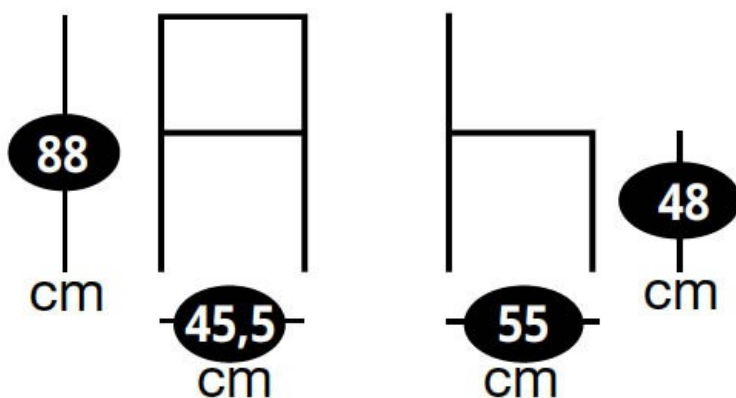

Scannez-moi pour
retrouver la fiche produit !

Chaise esprit design, hauteur d'assise 48 cm.

Spécifications techniques

Matériau & Coloris

Matériau piètement	Métal
Matériau assise	Vinyle
Matériau dossier	Vinyle
Couleur piètement	Anthracite
Couleur assise	Gris

Dimensions & Poids

Largeur (en cm)	45.5
Profondeur (en cm)	55
Hauteur (en cm)	88
Hauteur assise (en cm)	48

i Informations complémentaires

Style	Design
Densité assise (kg/m ³)	25
Repose-pieds	
Usage	Intérieur
Code EAN	5400987087318
Disponibilité	Produit sur mesure