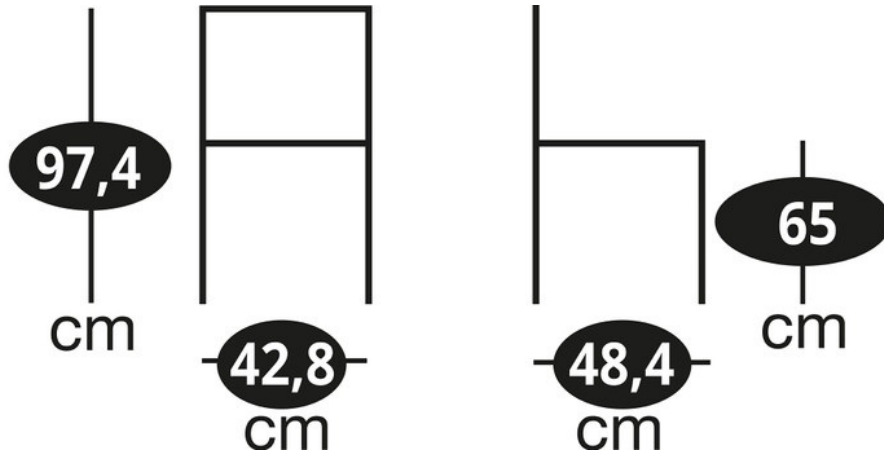

Informations complémentaires

Style	Vintage
Densité assise (kg/m³)	32
Repose-pieds	Oui
Usage	Intérieur
Code EAN	3537390547435
Disponibilité	Produit stocké

luisina
DESIGN

La Boisinière - 35530 Servon-sur-Vilaine

Tél : 02 99 00 24 24

SIRET 31828963400038 - RCS Rennes B 318 289 634 - TVA FR41318289634

SCD LUISINA © 1989-2024