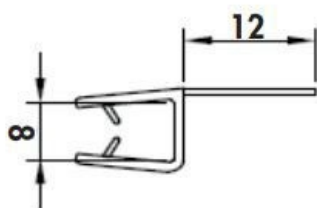

Joint ASPS208S1

ASPS208S1

Scannez-moi pour
retrouver la fiche produit !

Spécifications techniques

Matériau & Coloris

Couleur

Chromé

Dimensions & Poids

Longueur (en mm)

2050

Poids net (en kg)

0.3

Informations complémentaires

Code EAN

8718215733263