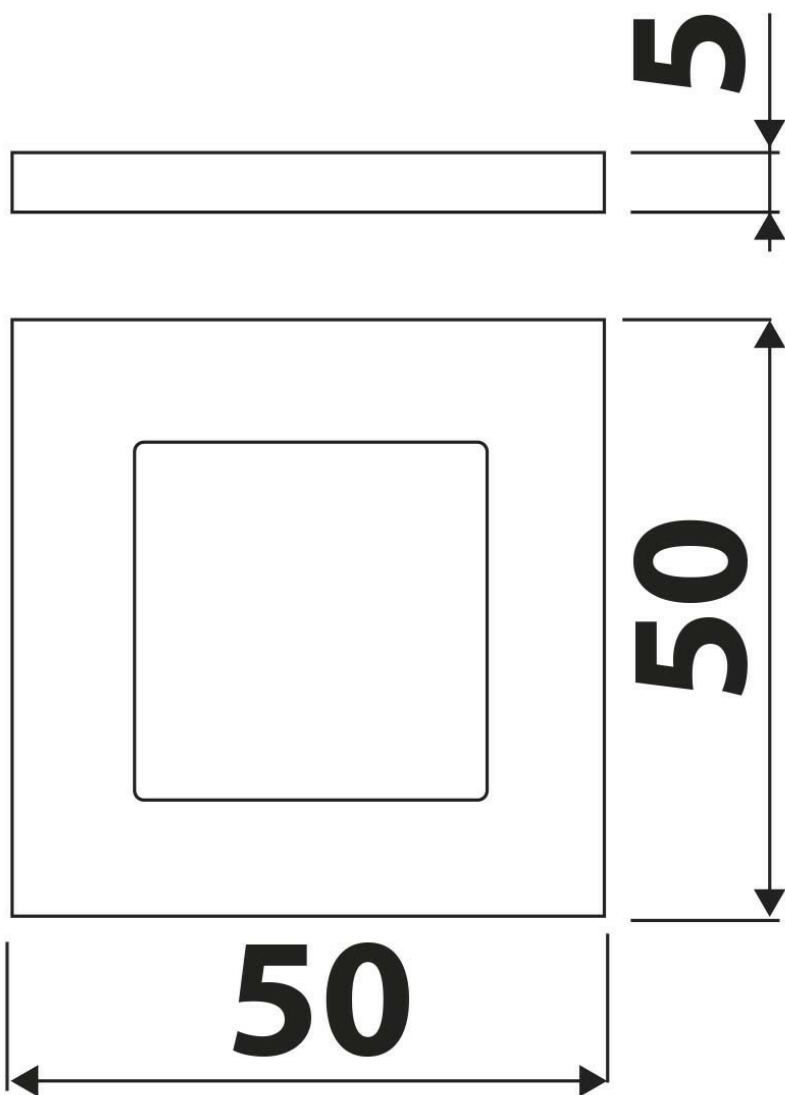

Spécifications techniques

Matériau & Coloris

Couleur Aluminium

Dimensions & Poids

Longueur (en mm)	50
Largeur (en mm)	50
Épaisseur (en mm)	5
Longueur câble (en mm)	2000
Poids net (en kg)	0.31

Informations complémentaires

Installation	À poser
Source lumineuse	Leds
Type lumière	Du jour
Tension (volt)	12
Puissance (watt)	2
Efficacité (lm/W)	45
Température Kelvin (°K)	4000
Classe de protection	3
Indice de protection	IP20
Fixations	Vis incluses
Code EAN	3537390405032