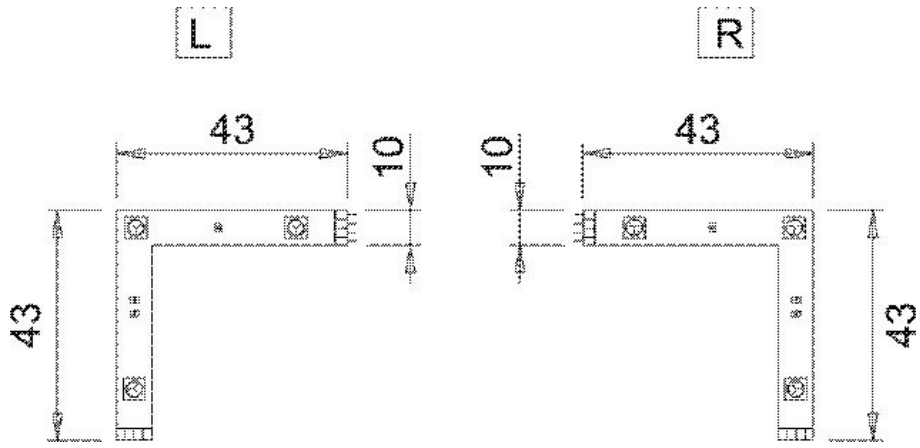

luisina
DESIGN

La Boisinière - 35530 Servon-sur-Vilaine

Tél : 02 99 00 24 24

SIRET 31828963400038 - RCS Rennes B 318 289 634 - TVA FR41318289634

SCD LUISINA © 1989-2024