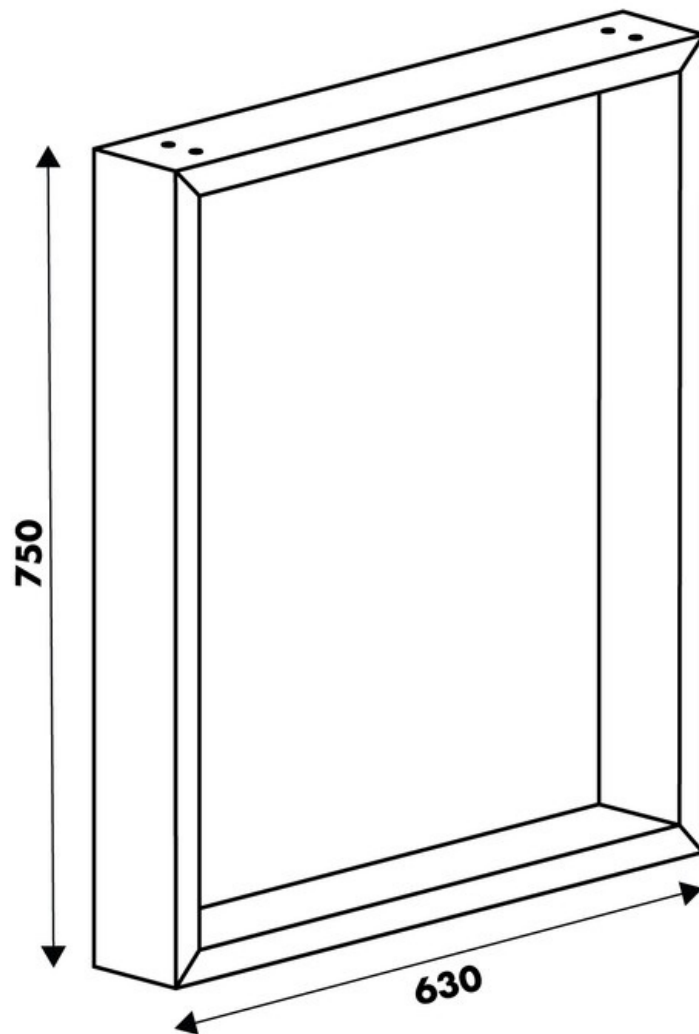

Pied Stef Taupe

hauteur table 750

mm

010537

Merci de noter qu'après validation de votre commande, ce produit configurable et sur commande ne peut être annulé ou modifié.

Scannez-moi pour
retrouver la fiche produit !

Spécifications techniques

Matériau & Coloris

Matériau	Acier
Couleur	Taupe

Dimensions & Poids

Largeur (en mm)	630
Hauteur (en mm)	750
Dimension pied (en mm)	25 x 84

Informations complémentaires

Forme	Rectangulaire
Charge supportée par pied (en kg)	80
Fixations	Vis (non incluses)