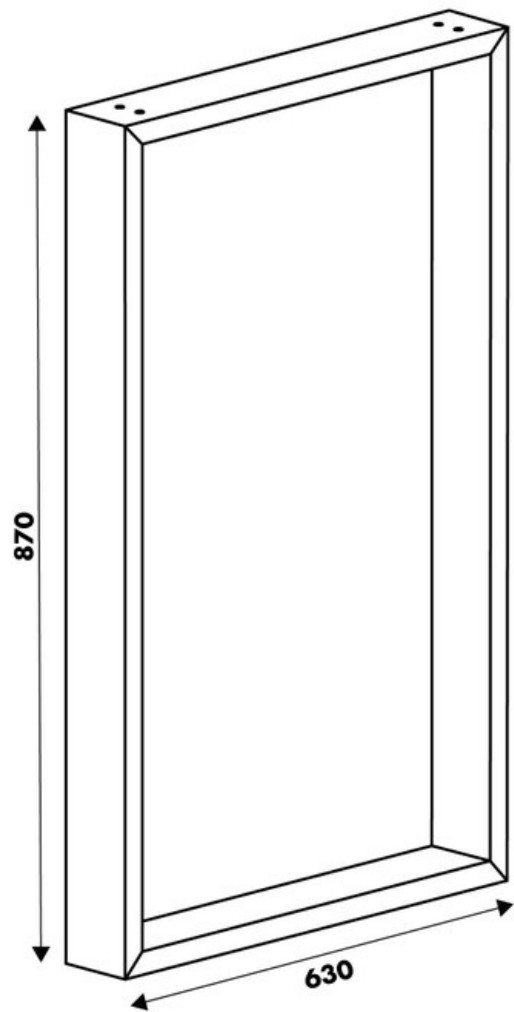

Pied Stef Noir hauteur plan 870 mm

36029

Merci de noter qu'après validation de votre commande, ce produit configurable et sur commande ne peut être annulé ou modifié.

Scannez-moi pour retrouver la fiche produit !

Spécifications techniques

Matériau & Coloris

Matériau	Acier
Couleur	Noir

Dimensions & Poids

Largeur (en mm)	630
Hauteur (en mm)	870
Dimension pied (en mm)	25 x 84
Poids net (en kg)	5.66

Informations complémentaires

Forme	Rectangulaire
Charge supportée par pied (en kg)	80
Fixations	Vis (non incluses)
Code EAN	8431563360294

luisina
DESIGN

La Boisinière - 35530 Servon-sur-Vilaine

Tél : 02 99 00 24 24

SIRET 31828963400038 - RCS Rennes B 318 289 634 - TVA FR41318289634