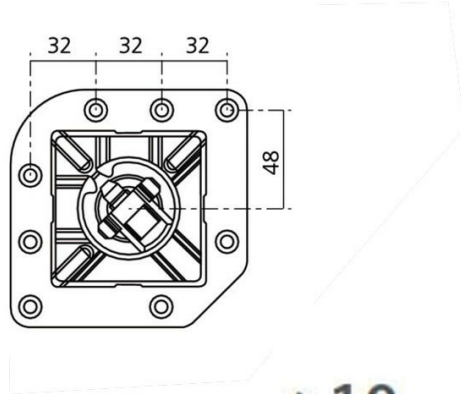

Pied carré Aspect inox 705 mm

ZDN PRC87 057

Pied de table carré en acier aspect inox H 705 mm - 80 x 80 mm

Clé BTR fournie pour le montage. Réglage de la hauteur par patin.

Scannez-moi pour
retrouver la fiche produit !

Spécifications techniques

Matériau & Coloris

Matériau	Acier
Couleur	Inox

Dimensions & Poids

Hauteur (en mm)	705
Dimension pied (en mm)	80 x 80
Poids net (en kg)	3.54
Réhausse (en mm)	0 / + 10

Informations complémentaires

Forme	Carré
Fixations	8 vis incluses

+10

H705

luisina
DESIGN

La Boisinière - 35530 Servon-sur-Vilaine

Tél : 02 99 00 24 24

SIRET 31828963400038 - RCS Rennes B 318 289 634 - TVA FR41318289634

SCD LUISINA © 1989-2026