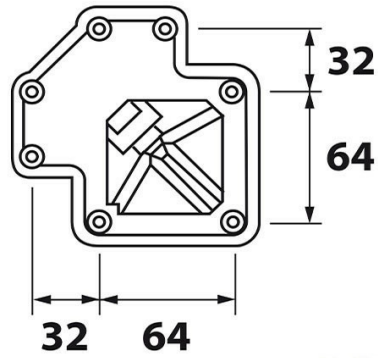

+ 10

H705

luisina
DESIGN

La Boisinière - 35530 Servon-sur-Vilaine

Tél : 02 99 00 24 24

SIRET 31828963400038 - RCS Rennes B 318 289 634 - TVA FR41318289634

SCD LUISINA © 1989-2026