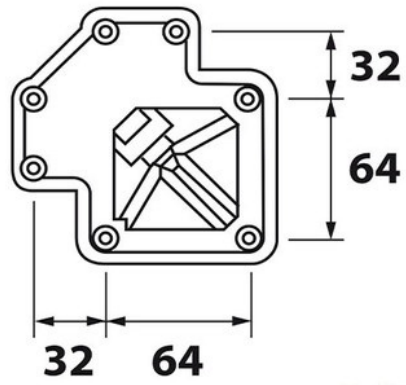

Pied carré Noir mat

705 mm

ZDN PRC67 079

Scannez-moi pour
retrouver la fiche produit !

Spécifications techniques

Matériau & Coloris

Matériau	Acier
Couleur	Noir

Dimensions & Poids

Hauteur (en mm)	700
Réhausse par verrin (en mm)	0 / + 10
Dimension pied (en mm)	60 x 60
Poids net (en kg)	1.94

Informations complémentaires

Forme	Carré
Solidité	Vérin en ABS 1ère fusion
Fixations	7 vis incluses
Code EAN	3537390479828