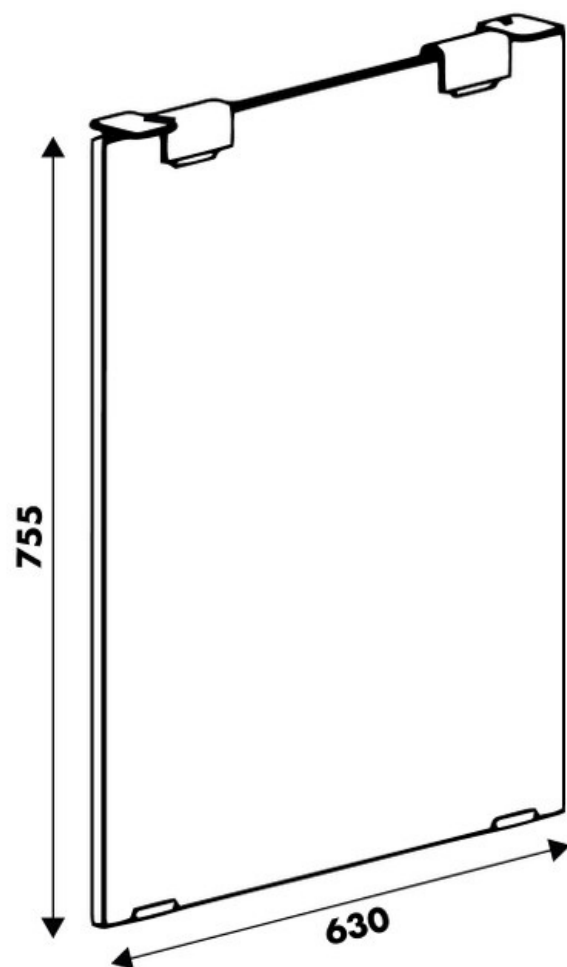

# Pied Colas verre hauteur table 755 mm

37414

Merci de noter qu'après validation de votre commande, ce produit configurable et sur commande ne peut être annulé ou modifié.

Scannez-moi pour  
retrouver la fiche produit !

## Spécifications techniques

### Dimensions & Poids

Largeur (en mm)	630
Hauteur (en mm)	755
Poids net (en kg)	21

### Informations complémentaires

Forme	Rectangulaire
Solidité	Verre trempé de 15 mm d'épaisseur
Fixations	Acier epoxy graphite avec vis (non incluses)
Code EAN	8431563374147

luisina  
DESIGN

*La Boisinière - 35530 Servon-sur-Vilaine*