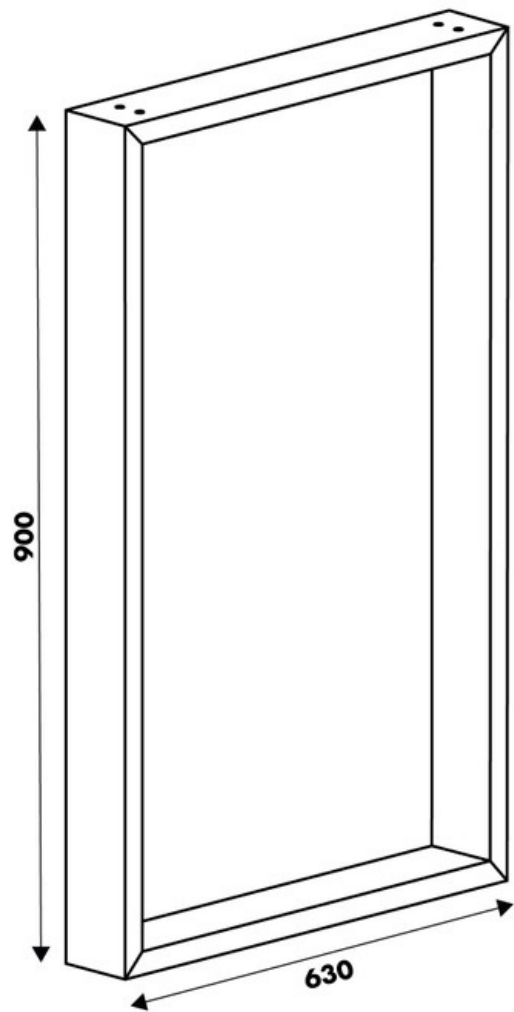

Pied Stef Graphite hauteur plan 900 mm

36215

Merci de noter qu'après validation de votre commande, ce produit configurable et sur commande ne peut être annulé ou modifié.

Scannez-moi pour
retrouver la fiche produit !

Spécifications techniques

Matériau & Coloris

Matériau	Acier
Couleur	Graphite

Dimensions & Poids

Largeur (en mm)	630
Hauteur (en mm)	900
Dimension pied (en mm)	25 x 84
Poids net (en kg)	5.71

Informations complémentaires

Forme	Rectangulaire
Charge supportée par pied (en kg)	80
Fixations	Vis (non incluses)
Code EAN	8431563362151

luisina
DESIGN

La Boisinière - 35530 Servon-sur-Vilaine

Tél : 02 99 00 24 24

SIRET 31828963400038 - RCS Rennes B 318 289 634 - TVA FR41318289634