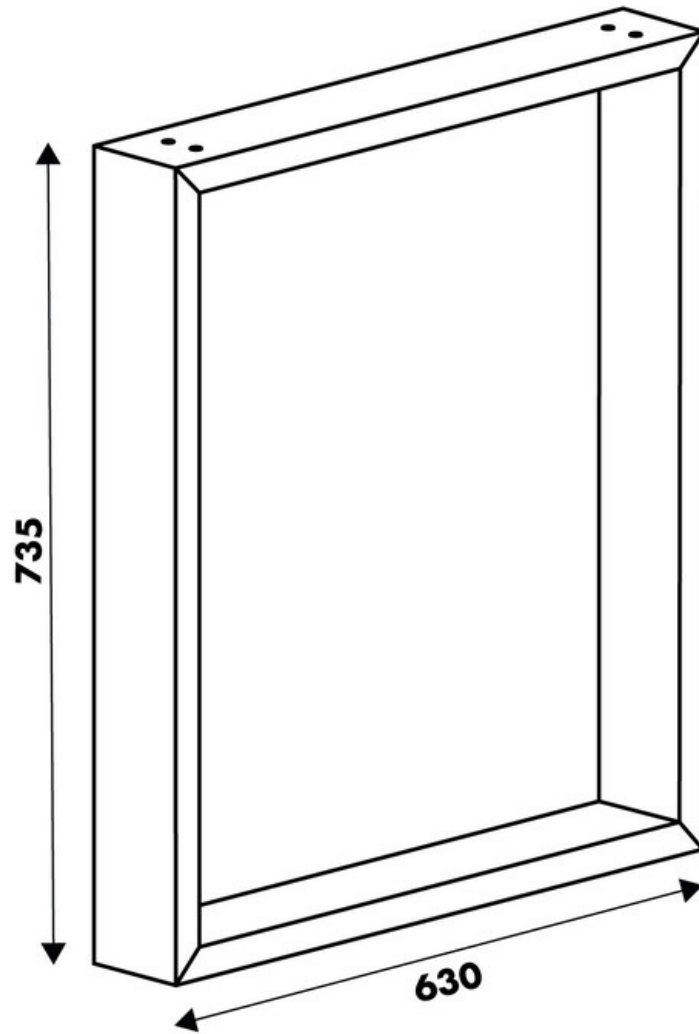

Pied Stef Graphite hauteur table 735 mm

36191

Merci de noter qu'après validation de votre commande, ce produit configurable et sur commande ne peut être annulé ou modifié.

Scannez-moi pour
retrouver la fiche produit !

Spécifications techniques

Matériau & Coloris

Matériau	Acier
Couleur	Graphite

Dimensions & Poids

Largeur (en mm)	630
Hauteur (en mm)	735
Dimension pied (en mm)	25 x 84
Poids net (en kg)	5.42

Informations complémentaires

Forme	Rectangulaire
Charge supportée par pied (en kg)	80
Fixations	Vis (non incluses)

luisina
DESIGN

La Boisinière - 35530 Servon-sur-Vilaine

Tél : 02 99 00 24 24

SIRET 31828963400038 - RCS Rennes B 318 289 634 - TVA FR41318289634

SCD LUISINA © 1989-2024