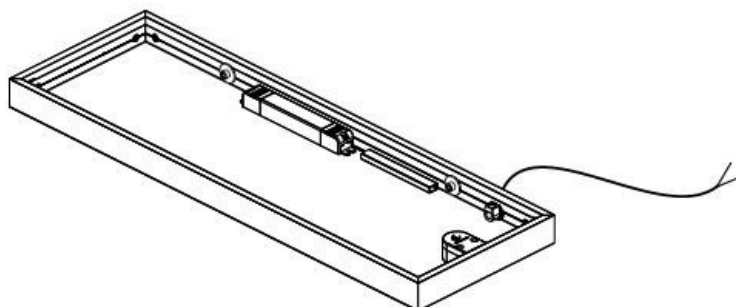

Ubika Acier

ZE1055245

Interrupteur intégré dans la tablette.

Scannez-moi pour
retrouver la fiche produit !

Spécifications techniques

Matériau & Coloris

Couleur Acier

Dimensions & Poids

Longueur (en mm) 900

Largeur (en mm) 200

Epaisseur (en mm) 33.5

Longueur câble (en mm) 2000

Poids net (en kg) 4.24

Informations complémentaires

Source lumineuse Leds

Type lumière Du jour

Tension (volt) 230

Puissance (watt) 9.1

Efficiencce (lm/w) 85

Température Kelvin (°K) 4200

Classe de protection 2

luisina
DESIGN

La Boisinière - 35530 Servon-sur-Vilaine

Tél : 02 99 00 24 24