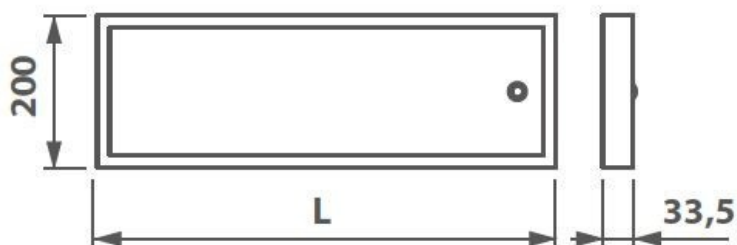

Longueur (en mm) 900

Largeur (en mm) 200

Epaisseur (en mm) 33.5

Longueur câble (en mm) 2000

Poids net (en kg) 4.24

Informations complémentaires

Source lumineuse Leds

Type lumière Du jour

Tension (volt) 230

Puissance (watt) 9.1

Efficiencce (lm/w) 85

Température Kelvin (°K) 4200

Classe de protection 2

luisina
DESIGN

La Boisinière - 35530 Servon-sur-Vilaine

Tél : 02 99 00 24 24