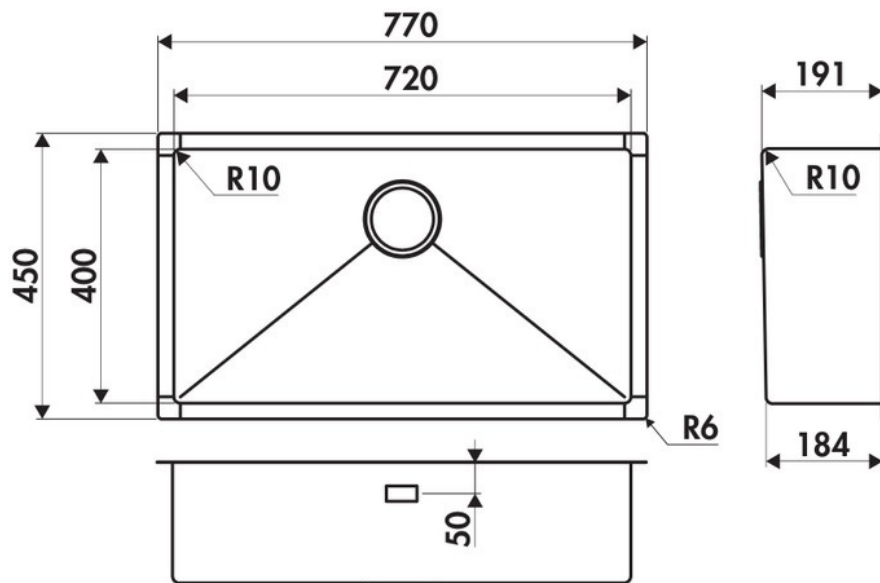

Type vidage

Automatique carré satiné

Trop plein

Oui

Montage robinetterie sur évier

Non

Norme

EN13310

Code EAN

3537390368733

Marque

Luisina

luisina
DESIGN

La Boisinière - 35530 Servon-sur-Vilaine

Tél : 02 99 00 24 24

SIRET 31828963400038 - RCS Rennes B 318 289 634 - TVA FR41318289634

SCD LUISINA © 1989-2024