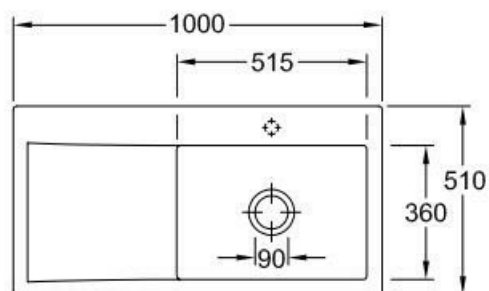

Subway Timber

EV336102TR

Evier à encastrer Villeroy & Boch 1 grand bac, 1 égouttoir coloris Timber

Diamètre de perçage pour la manette de vidage : 35 mm. Evier à encastrer Luisiceram avec vidage automatique chromé.

Scannez-moi pour retrouver la fiche produit !

Spécifications techniques

Matériau & Coloris

Matériau	Luisiceram
Couleur	Taupe
Couleur évier	Timber

Dimensions & Poids

Largeur (en mm)	1000
Profondeur (en mm)	510
Dimension sous meuble (en mm)	600
Largeur encastrement (en mm)	970
Profondeur encastrement (en mm)	480
Largeur cuve (en mm)	515
Profondeur cuve (en mm)	360

Hauteur cuve (en mm)	220
Diamètre bonde cuve (en mm)	90
Poids net (en kg)	23
Largeur cuve principale (en mm)	515

ⓘ Informations complémentaires

Type d'évier	À encastrer
Nombre de bacs	1 grand bac
Type vidage	Automatique chromé
Trop plein	Oui
Montage robinetterie sur évier	Oui
Positionnement égouttoir	Gauche
Nombre d'égouttoirs	1
Norme	EN13310
Code EAN	4062373798539
Marque	Villeroy & Boch