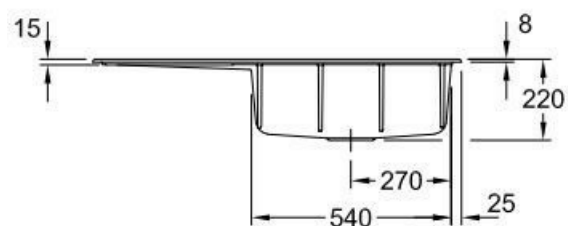

Subway Timber

EV336102TR

Evier à encastrer Villeroy & Boch 1 grand bac, 1 égouttoir coloris Timber

Diamètre de perçage pour la manette de vidage : 35 mm. Evier à encastrer Luisiceram avec vidage automatique chromé.

Scannez-moi pour retrouver la fiche produit !

Spécifications techniques

Matériau & Coloris

Matériau	Luisiceram
Couleur	Taupe
Couleur évier	Timber

Dimensions & Poids

Largeur (en mm)	1000
Profondeur (en mm)	510
Dimension sous meuble (en mm)	600
Largeur encastrement (en mm)	970
Profondeur encastrement (en mm)	480
Largeur cuve (en mm)	515
Profondeur cuve (en mm)	360

Hauteur cuve (en mm)	220
Diamètre bonde cuve (en mm)	90
Poids net (en kg)	23
Largeur cuve principale (en mm)	515

ⓘ Informations complémentaires

Type d'évier	À encastrer
Nombre de bacs	1 grand bac
Type vidage	Automatique chromé
Trop plein	Oui
Montage robinetterie sur évier	Oui
Positionnement égouttoir	Gauche
Nombre d'égouttoirs	1
Norme	EN13310
Code EAN	4062373798539
Marque	Villeroy & Boch