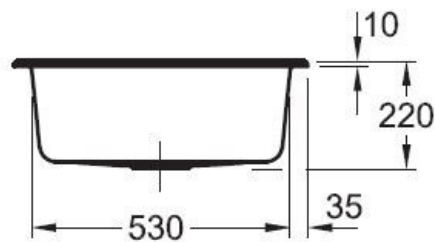

Type de cuve

À encastrer

Nombre de bacs

1 bac

Type vidage

Automatique chromé

Trop plein

Oui

Montage robinetterie sur évier

Oui

Nombre trous prépercés par côté

4

Norme

EN13310

Code EAN

3537390310626

Marque

Villeroy & Boch

luisina
DESIGN

La Boisinière - 35530 Servon-sur-Vilaine

Tél : 02 99 00 24 24

SIRET 31828963400038 - RCS Rennes B 318 289 634 - TVA FR41318289634

SCD LUISINA © 1989-2024