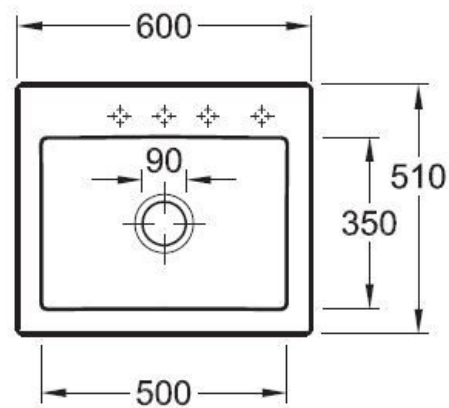

Type de cuve

À encastrer

Nombre de bacs

1 bac

Type vidage

Automatique chromé

Trop plein

Oui

Montage robinetterie sur évier

Oui

Nombre trous prépercés par côté

4

Norme

EN13310

Code EAN

3537390310626

Marque

Villeroy & Boch

luisina
DESIGN

La Boisinière - 35530 Servon-sur-Vilaine

Tél : 02 99 00 24 24

SIRET 31828963400038 - RCS Rennes B 318 289 634 - TVA FR41318289634

SCD LUISINA © 1989-2024