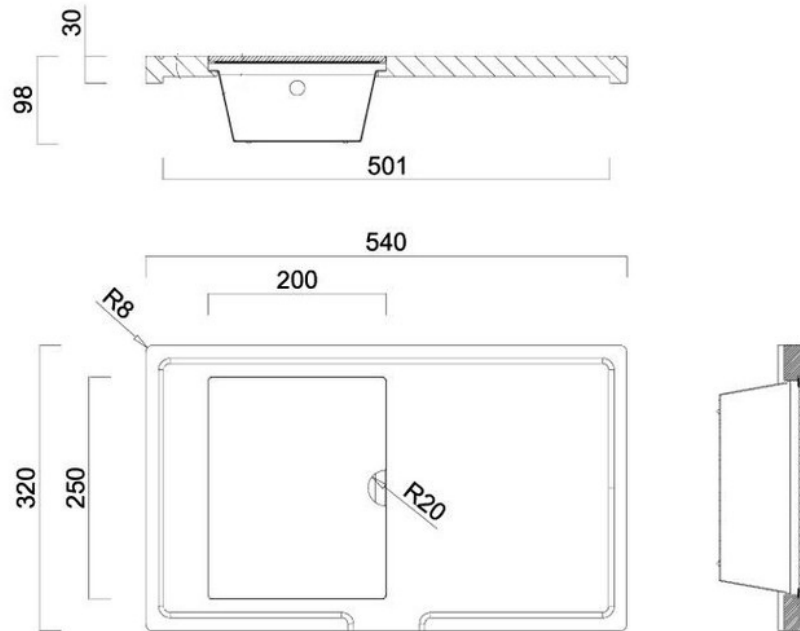

luisina
DESIGN

La Boisinière - 35530 Servon-sur-Vilaine

Tél : 02 99 00 24 24

SIRET 31828963400038 - RCS Rennes B 318 289 634 - TVA FR41318289634

SCD LUISINA © 1989-2024