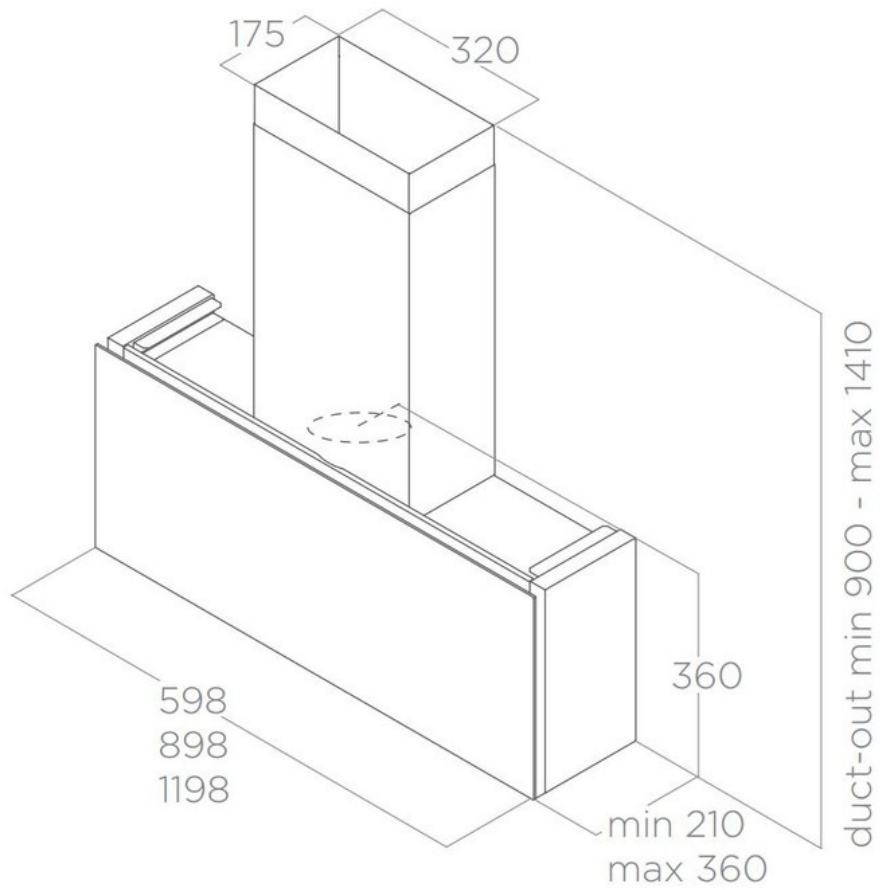

Rules Noir

PRF0163753

Hotte livrée en version recyclage, classe énergétique A. Pour un remplacement des filtres à charbon sur la version 120 cm, prévoir 4 pièces du filtre CFC0166361.

Scannez-moi pour retrouver la fiche produit !

Spécifications techniques

Matériau & Coloris

Matériau	Verre
Couleur	Noir

Dimensions & Poids

Largeur (en mm)	1198
Profondeur (en mm)	210
Hauteur (en mm)	360
Hauteur mini avec cheminée (en mm)	900
Hauteur maxi avec cheminée (en mm)	1410
Diamètre de sortie d'air (en mm)	150
Poids net (en kg)	30
Catégorie dimension hotte (en mm)	900 - 1200

Informations complémentaires

Marque hotte	Elica
Type de hotte	Murale

Installation	Recyclage
Commandes	Commandes tactiles 3V + I
Puissance du moteur	277 W
Nombre vitesse aspiration	4
Débit d'air minimum (m3/h)	160
Débit d'air max (m3/h)	415
Débit d'air boost (m3/h)	700
Débit d'air selon vitesse (m3/h)	V1 - 160 m3/h ; V2 - 330 m3/h ; V3 - 415 m3/h ; V4+ - 700 m3/h
Niveau sonore min (dB)	40
Niveau sonore max (dB)	58
Niveau sonore boost (dB)	71
Niveau sonore selon vitesse (dB)	V1 - 40 dB ; V2 - 58 dB ; V3 - 60 dB ; V4+ - 71 dB
Pression (PBEP)(PA)	455
Consommation électrique annuelle (AEC)(KWH/A)	43.4
Eclairage	Lampes LEDs
Nombre de lampes	1 x 7 W
Filtre à charbon	Filtre à charbon inclus
Types de filtres à charbon	Filtre régénérable
Référence filtre à charbon	CFC0166361
Filtres à graisse	Filtre à graisse inclus
Types de filtres à graisse	Aluminium
Classe d'efficacité énergétique	A
Classe d'efficacité lumineuse	A
Classe d'efficacité fluidodynamique	A
Classe filtration des graisses	E
Indicateur de saturation des filtres	Oui
Température Kelvin (°K)	3500
Code EAN	8020283049390