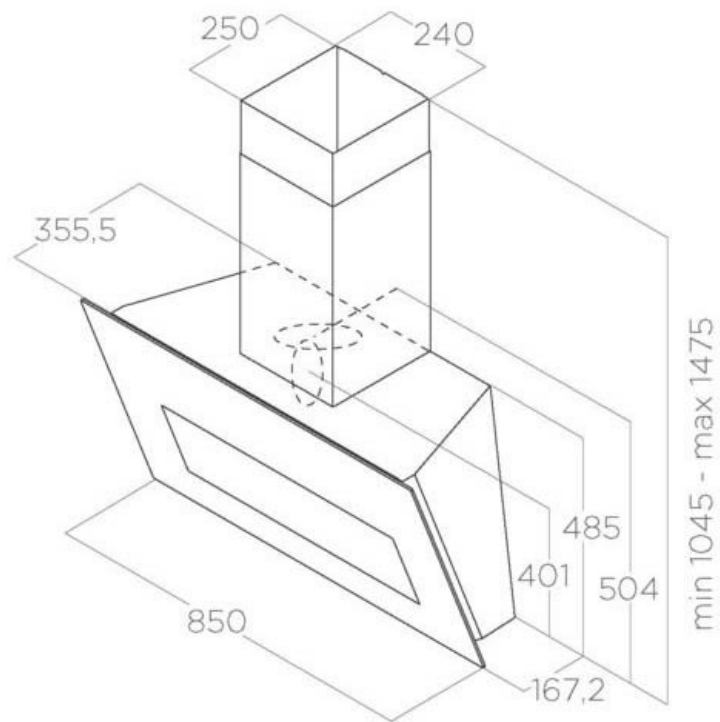

luisina
DESIGN

La Boisinière - 35530 Servon-sur-Vilaine

Tél : 02 99 00 24 24

SIRET 31828963400038 - RCS Rennes B 318 289 634 - TVA FR41318289634

SCD LUISINA © 1989-2024