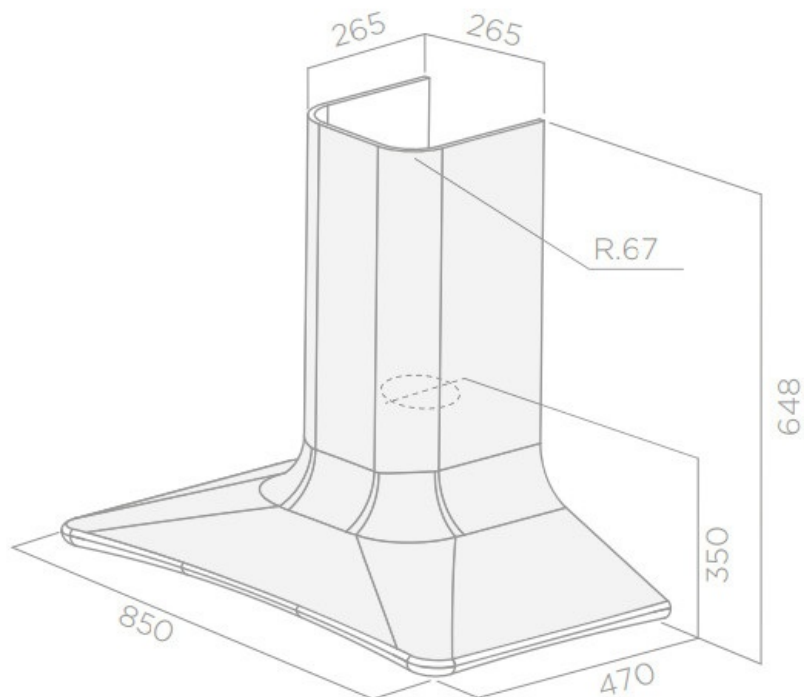

Sweet Métal effet fonte

PRF0120702A

Hotte livrée en version recyclage, classe énergétique A.

Scannez-moi pour retrouver la fiche produit !

Spécifications techniques

Matériau & Coloris

Matériau	Technopolymère
Couleur	Fonte

Dimensions & Poids

Largeur (en mm)	850
Profondeur (en mm)	470
Hauteur (en mm)	648
Diamètre de sortie d'air (en mm)	150
Poids net (en kg)	18.7
Catégorie dimension hotte (en mm)	600 - 900

Informations complémentaires

Marque hotte	Elica
Type de hotte	Murale
Installation	Recyclage

Puissance du moteur	207 W
Nombre vitesse aspiration	4
Débit d'air minimum (m3/h)	230
Débit d'air max (m3/h)	465
Débit d'air boost (m3/h)	580
Niveau sonore min (dB)	46
Niveau sonore max (dB)	61
Eclairage	Lampes LEDs
Nombre de lampes	1 x 7 W
Filtre à charbon	Filtre à charbon inclus
Types de filtres à charbon	Filtre longue durée
Référence filtre à charbon	CFC0140426
Filtres à graisse	Filtre à graisse inclus
Types de filtres à graisse	Aluminium
Classe d'efficacité énergétique	A
Classe d'efficacité lumineuse	A
Clapet anti-retour	Oui
Indicateur de saturation des filtres	Oui
Température Kelvin (°K)	4000
Débit d'air selon vitesse (m3/h)	V1 - 230 m3/h ; V2 - 335 m3/h ; V3 - 465 m3/h ; V4+ - 580 m3/h
Niveau sonore boost (dB)	66
Niveau sonore selon vitesse (dB)	V1 - 46 dB ; V2 - 54 dB ; V3 - 61 dB ; V4+ - 66 dB
Code EAN	8020283042209