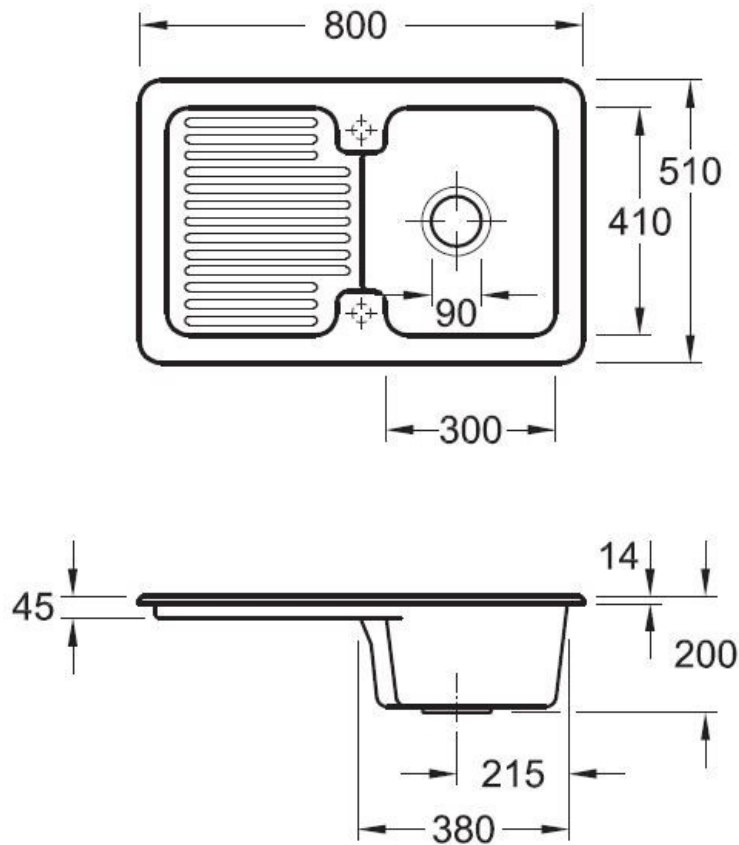

Matériau & Coloris

Matériau	Luisiceram
Couleur	Beige
Couleur évier	Crème

Dimensions & Poids

Largeur (en mm)	800
Profondeur (en mm)	510
Dimension mini sous-évier (en mm)	450
Largeur encastrement (en mm)	760
Profondeur encastrement (en mm)	470
Largeur cuve (en mm)	300
Profondeur cuve (en mm)	410
Hauteur cuve (en mm)	200
Diamètre bonde cuve (en mm)	90
Poids net (en kg)	18.54

Oui

Montage robinetterie sur évier

Oui

Positionnement égouttoir

Réversible

Nombre trous prépercés par côté

1

Nombre d'égouttoirs

1

Norme

ENI3310

Code EAN

3537390238319

Marque

Villeroy & Boch

luisina
DESIGN