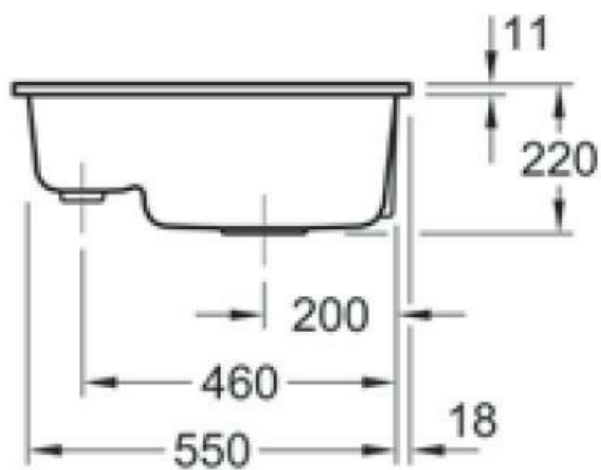

Subway XM Flat Blanc

EV6780 2F R1

Cuve à fleur Villeroy & Boch 1 bac, 1 vide-sauce coloris Blanc

Prévoir 2 niveaux d'encastrement pour cet évier à fleur, à savoir 591 x 481 mm à la surface du plan sur 16 mm d'épaisseur ; puis 565 x 455 mm. Diamètre de perçage pour la manette de vidage : 35 mm. Cuve à fleur Luisiceram avec vidage automatique chromé.

Scannez-moi pour
retrouver la fiche produit !

Spécifications techniques

Matériau & Coloris

Matériau	Luisiceram
Couleur	Blanc
Couleur évier	Blanc

Dimensions & Poids

Largeur (en mm)	585
Profondeur (en mm)	475
Dimension sous meuble (en mm)	600
Largeur cuve 1 (en mm)	360
Profondeur cuve 1 (en mm)	350
Hauteur cuve 1 (en mm)	220

Diamètre bonde cuve 1 (en mm)	90
Largeur cuve 2 (en mm)	125
Profondeur cuve 2 (en mm)	350
Diamètre bonde cuve 2 (en mm)	46
Poids net (en kg)	19.2
Largeur cuve principale (en mm)	360
Largeur encastrement (en mm)	590
Profondeur encastrement (en mm)	480

Informations complémentaires

Type de cuve	À fleur
Nombre de bacs	1 bac 1/2
Type vidage	Automatique chromé
Trop plein	Oui
Montage robinetterie sur évier	Oui
Nombre trous prépercés par côté	3
Norme	EN13310
Code EAN	4047289853084
Marque	Villeroy & Boch