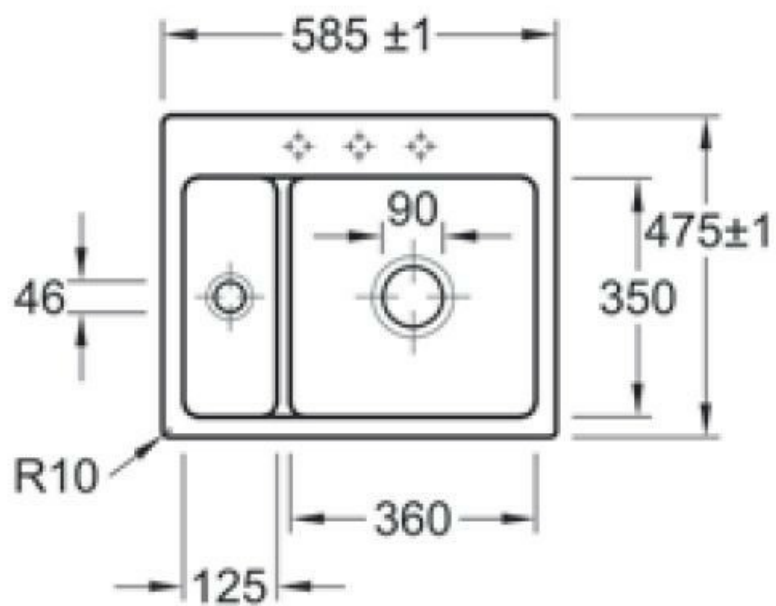

Subway XM Flat Blanc

EV6780 2F R1

Cuve à fleur Villeroy & Boch 1 bac, 1 vide-sauce coloris Blanc

Prévoir 2 niveaux d'encastrement pour cet évier à fleur, à savoir 591 x 481 mm à la surface du plan sur 16 mm d'épaisseur ; puis 565 x 455 mm. Diamètre de perçage pour la manette de vidage : 35 mm. Cuve à fleur Luisiceram avec vidage automatique chromé.

Scannez-moi pour
retrouver la fiche produit !

Spécifications techniques

Matériau & Coloris

Matériau	Luisiceram
Couleur	Blanc
Couleur évier	Blanc

Dimensions & Poids

Largeur (en mm)	585
Profondeur (en mm)	475
Dimension sous meuble (en mm)	600
Largeur cuve 1 (en mm)	360
Profondeur cuve 1 (en mm)	350
Hauteur cuve 1 (en mm)	220

Diamètre bonde cuve 1 (en mm)	90
Largeur cuve 2 (en mm)	125
Profondeur cuve 2 (en mm)	350
Diamètre bonde cuve 2 (en mm)	46
Poids net (en kg)	19.2
Largeur cuve principale (en mm)	360
Largeur encastrement (en mm)	590
Profondeur encastrement (en mm)	480

Informations complémentaires

Type de cuve	À fleur
Nombre de bacs	1 bac 1/2
Type vidage	Automatique chromé
Trop plein	Oui
Montage robinetterie sur évier	Oui
Nombre trous prépercés par côté	3
Norme	EN13310
Code EAN	4047289853084
Marque	Villeroy & Boch