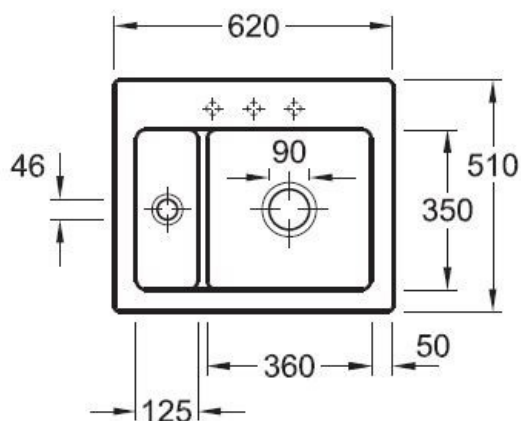

### Dimensions & Poids

Largeur (en mm)	620
Profondeur (en mm)	510
Dimension mini sous-évier (en mm)	600
Largeur encastrement (en mm)	590
Profondeur encastrement (en mm)	480
Largeur cuve 1 (en mm)	360
Profondeur cuve 1 (en mm)	350
Hauteur cuve 1 (en mm)	225
Diamètre bonde cuve 1 (en mm)	90

Largeur cuve 2 (en mm)	125
Profondeur cuve 2 (en mm)	350
Diamètre bonde cuve 2 (en mm)	46

## 📄 Informations complémentaires

Type de cuve	À encastrer
Nombre de bacs	1 bac 1/2
Type vidage	Automatique chromé
Trop plein	Oui
Montage robinetterie sur évier	Oui
Nombre trous prépercés par côté	3
Norme	EN13310
Code EAN	3537390310206
Marque	Villeroy & Boch