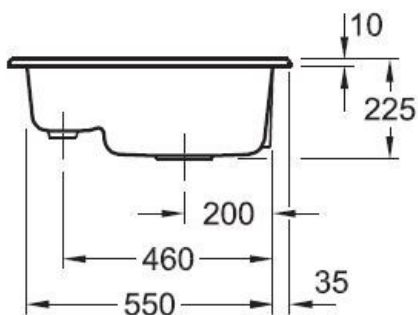

## Spécifications techniques

### Dimensions & Poids

Largeur (en mm)	620
Profondeur (en mm)	510
Dimension mini sous-évier (en mm)	600
Largeur encastrement (en mm)	590
Profondeur encastrement (en mm)	480
Largeur cuve 1 (en mm)	360
Profondeur cuve 1 (en mm)	350
Hauteur cuve 1 (en mm)	225
Diamètre bonde cuve 1 (en mm)	90

Largeur cuve 2 (en mm)	125
Profondeur cuve 2 (en mm)	350
Diamètre bonde cuve 2 (en mm)	46

## 📄 Informations complémentaires

Type de cuve	À encastrer
Nombre de bacs	1 bac 1/2
Type vidage	Automatique chromé
Trop plein	Oui
Montage robinetterie sur évier	Oui
Nombre trous prépercés par côté	3
Norme	EN13310
Code EAN	3537390310206
Marque	Villeroy & Boch