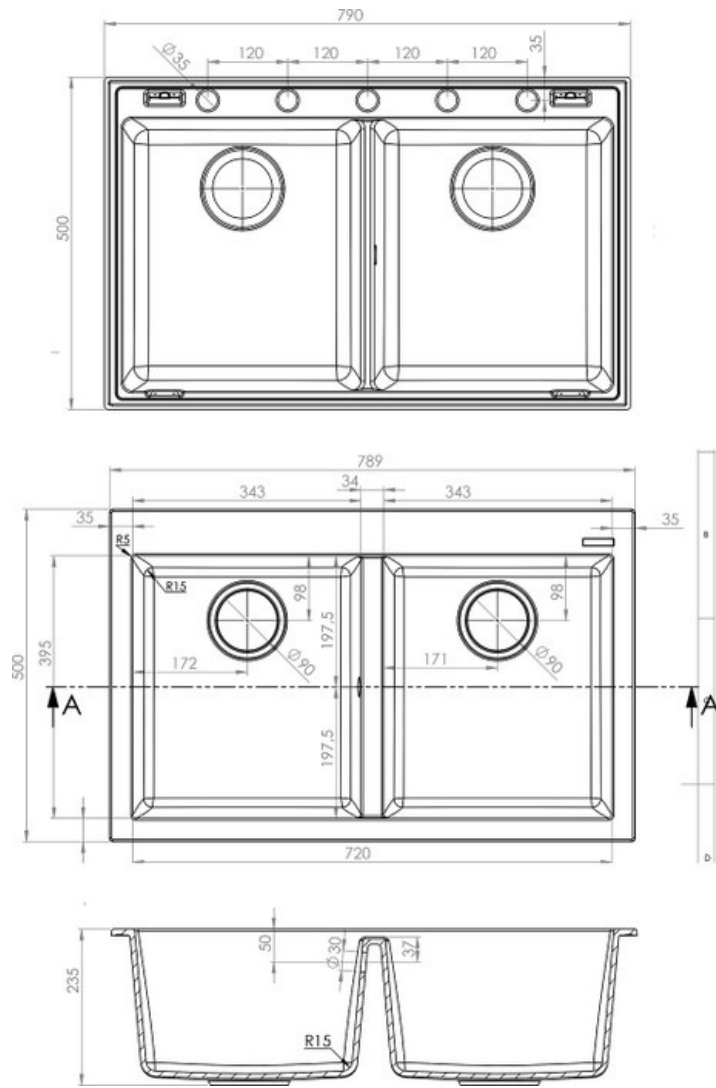

Quadrille Blanc Alpin

EV983 116E

Diamètre de perçage pour la manette de vidage : 35 mm. Cuve à encastrer Luisigranit, 1 Diamètre de perçage pour la manette de vidage : 35 mm. Cuve en vidage automatique, 1 Diamètre de perçage pour la manette de vidage : 35 mm. Cuve en vidage manuel

Scannez-moi pour retrouver la fiche produit !

Spécifications techniques

Matériau & Coloris

Matériau	Luisigranit
Couleur	Blanc
Couleur évier	Blanc Alpin

Dimensions & Poids

Largeur (en mm)	790
Profondeur (en mm)	500
Dimension mini sous-évier (en mm)	800
Largeur encastrement (en mm)	770
Profondeur encastrement (en mm)	480
Largeur cuve 1 (en mm)	343
Profondeur cuve 1 (en mm)	395
Hauteur cuve 1 (en mm)	235
Diamètre bonde cuve 1 (en mm)	90

Largeur cuve 2 (en mm)	343
Profondeur cuve 2 (en mm)	395
Hauteur cuve 2 (en mm)	235
Diamètre bonde cuve 2 (en mm)	90
Poids net (en kg)	14.44

Informations complémentaires

Type de cuve	À encastrer
Nombre de bacs	2 bacs
Type vidage	1 cuve en vidage automatique - 1 cuve en vidage manuel
Trop plein	Oui
Montage robinetterie sur évier	Oui
Positionnement égouttoir	Sans
Nombre trous prépercés par côté	5
Norme	EN13310
Code EAN	3537390365381
Marque	Luisina