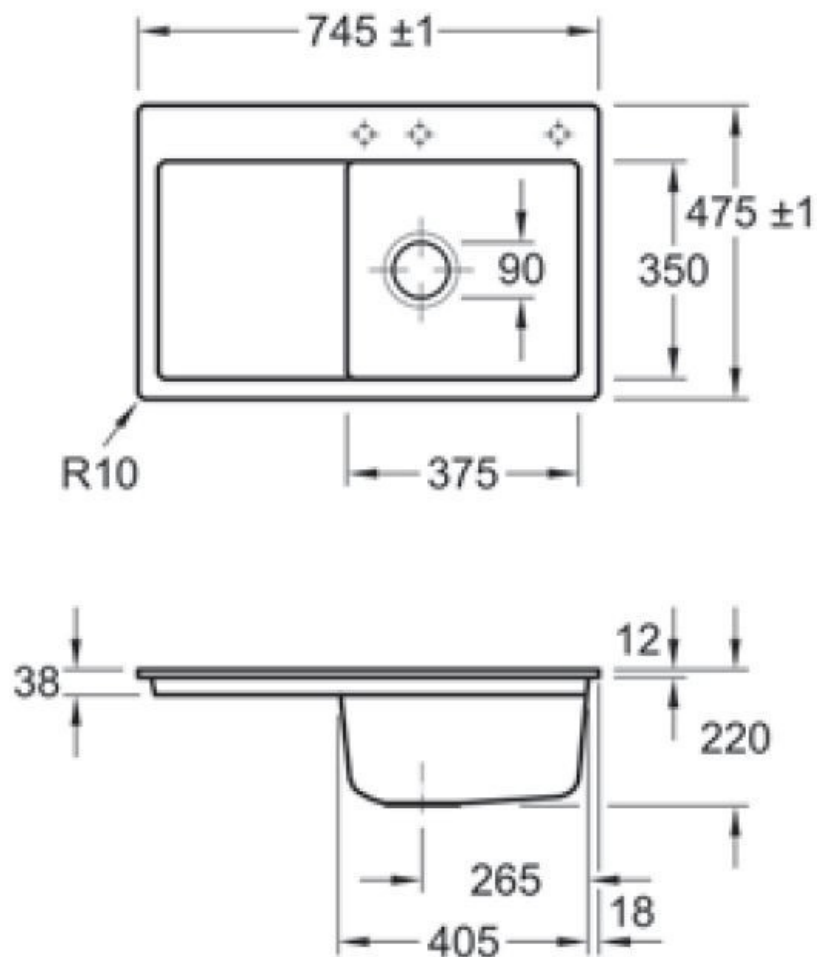

Matériau & Coloris

Matériau	Luisiceram
Couleur	Blanc
Couleur évier	Blanc

Dimensions & Poids

Largeur (en mm)	745
Profondeur (en mm)	475
Dimension mini sous-évier (en mm)	450
Largeur cuve (en mm)	375
Profondeur cuve (en mm)	350
Hauteur cuve (en mm)	220
Diamètre bonde cuve (en mm)	90
Poids net (en kg)	19.6

Montage robinetterie sur évier

Oui

Positionnement égouttoir

Gauche

Nombre trous prépercés par côté

3

Nombre d'égouttoirs

1

Norme

EN13310

Code EAN

4022693909107

Marque

Villeroy & Boch

luisina
DESIGN

La Boisinière - 35530 Servon-sur-Vilaine