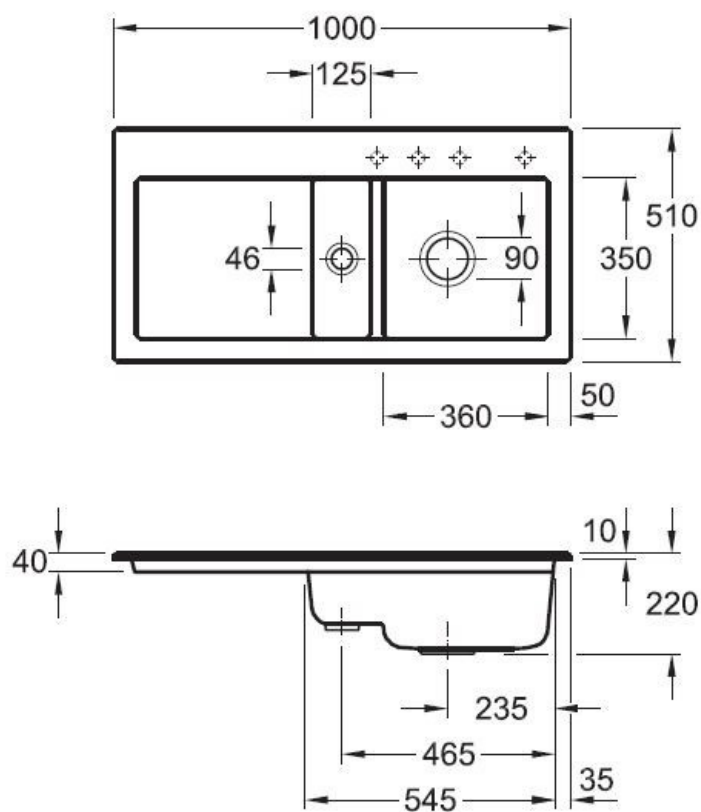

# Subway Ivory

EV6712 02 FU

Diamètre de perçage pour la manette de vidage : 35 mm. Evier à encastrer Luisiceram avec vidage automatique chromé.

Scannez-moi pour retrouver la fiche produit !

## Spécifications techniques

### Dimensions & Poids

Largeur (en mm)	1000
Profondeur (en mm)	510
Dimension mini sous-évier (en mm)	600
Largeur encastrement (en mm)	970
Profondeur encastrement (en mm)	480
Largeur cuve 1 (en mm)	360
Profondeur cuve 1 (en mm)	350
Hauteur cuve 1 (en mm)	220
Diamètre bonde cuve 1 (en mm)	90
Largeur cuve 2 (en mm)	125
Profondeur cuve 2 (en mm)	350

Diamètre bonde cuve 2 (en mm)	46
Poids net (en kg)	26.1
<b>i Informations complémentaires</b>	
Type d'évier	À encastrer
Nombre de bacs	1 bac 1/2
Type vidage	Automatique chromé
Trop plein	Oui
Montage robinetterie sur évier	Oui
Positionnement égouttoir	Gauche
Nombre trous prépercés par côté	4
Nombre d'égouttoirs	1
Norme	EN13310
Code EAN	3537390241364
Marque	Villeroy & Boch