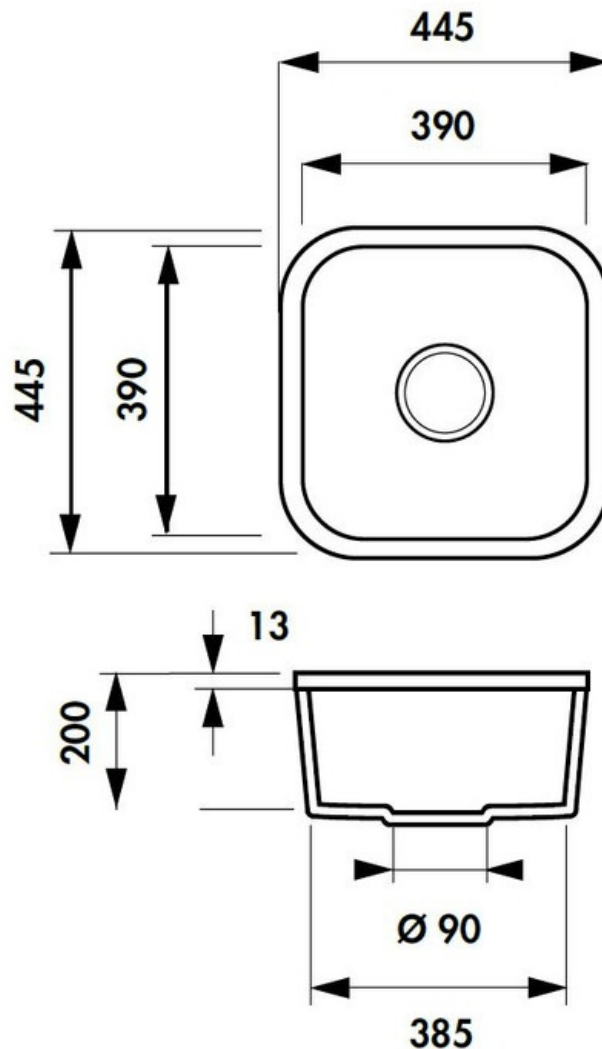

Cisterna Ebony

EV6703 02 S5

Manette de vidage en laiton. Pour le perçage de la manette, prévoir un diamètre de 20 mm. Découpe : voir le plan livré avec la cuve. Cuve sous-plan Luisiceram avec vidage automatique chromé.

Scannez-moi pour retrouver la fiche produit !

Spécifications techniques

📏 Matériau & Coloris

Matériau	Luisiceram
Couleur	Noir
Couleur évier	Ebony

📏 Dimensions & Poids

Largeur (en mm)	445
Profondeur (en mm)	445
Dimension mini sous-évier (en mm)	500
Largeur encastrement (en mm)	376
Profondeur encastrement (en mm)	376
Largeur cuve (en mm)	390
Profondeur cuve (en mm)	390
Hauteur cuve (en mm)	200
Diamètre bonde cuve (en mm)	90
Poids net (en kg)	15

📄 Informations complémentaires

Type de cuve	Sous-plan
Nombre de bacs	1 bac
Type vidage	Automatique chromé
Trop plein	Oui
Montage robinetterie sur évier	Non
Norme	EN13310
Code EAN	3537390235752
Marque	Villeroy & Boch