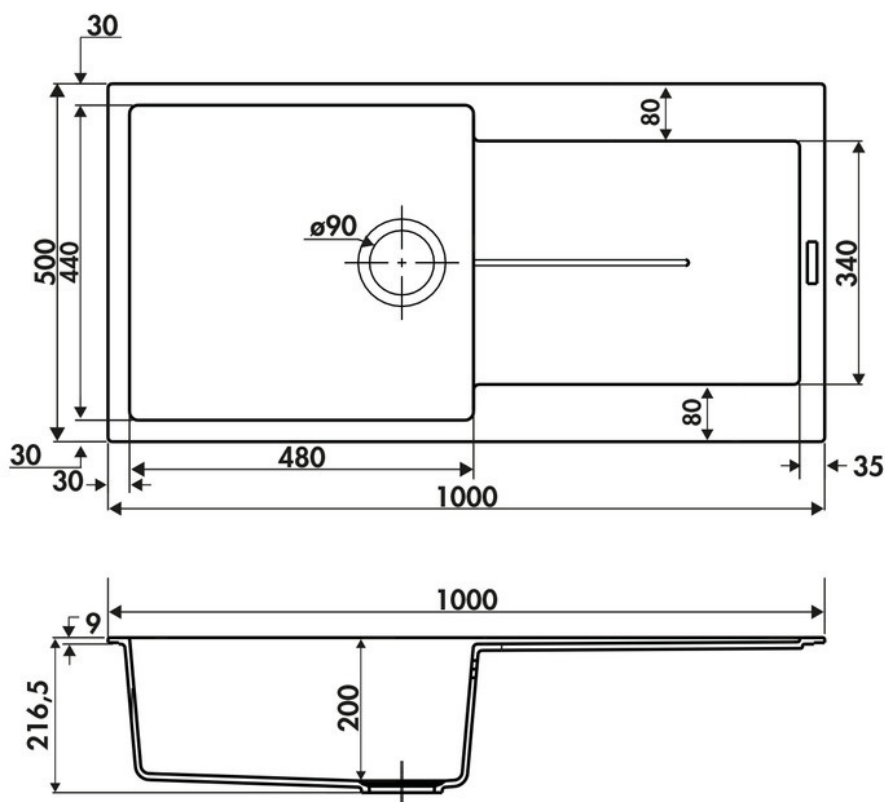

# Tam Tam Full Black et planche Duoline

EV8501IP219

Diamètre de perçage pour la manette de vidage : 35 mm. Evier à encastrer Luisigranit avec vidage automatique gain de place et planche Duoline AEPLA7004E005.

## Spécifications techniques

### Dimensions & Poids

Largeur (en mm)	1000
Profondeur (en mm)	500
Dimension mini sous-évier (en mm)	600
Largeur encastrement (en mm)	980
Profondeur encastrement (en mm)	480
Largeur cuve (en mm)	480
Profondeur cuve (en mm)	440
Hauteur cuve (en mm)	200
Diamètre bonde cuve (en mm)	90

**ⓘ Informations complémentaires**

Type d'évier	À encastrer
Nombre de bacs	1 grand bac
Type vidage	Automatique gain de place
Trop plein	Oui
Montage robinetterie sur évier	Oui
Positionnement égouttoir	Réversible
Nombre trous prépercés par côté	1
Nombre d'égouttoirs	1
Norme	EN13310
Marque	Luisina