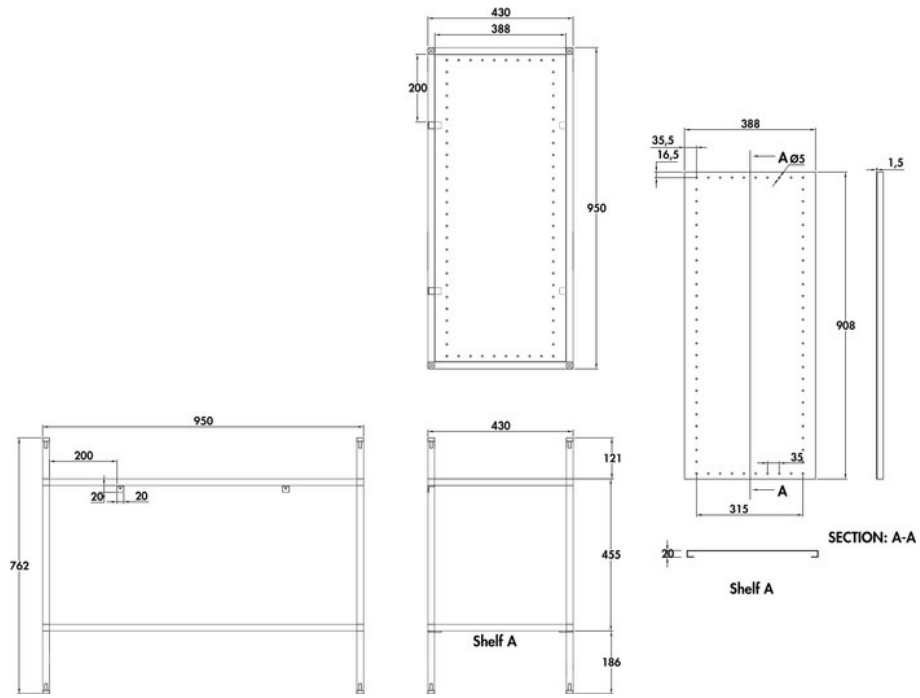

Piètement Shoreditch

FRAME004

Piètement en acier pour lavabo 950 mm. Lavabo SHR.019 vendu séparément.

Scannez-moi pour retrouver la fiche produit !

Spécifications techniques

Matériau & Coloris

Matériau	Acier
Couleur	Noir

Dimensions & Poids

Longueur (en mm)	950
Largeur (en mm)	430
Hauteur (en mm)	762

Informations complémentaires

Code EAN	5055806042780

luisina
DESIGN

La Boisinière - 35530 Servon-sur-Vilaine

Tél : 02 99 00 24 24

SIRET 31828963400038 - RCS Rennes B 318 289 634 - TVA FR41318289634

SCD LUISINA © 1989-2024