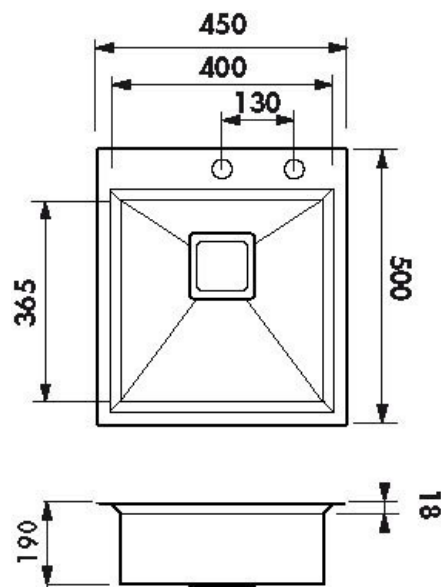

# Glamour Inox lisse

EV60IL2

Diamètre de perçage pour la manette de vidage : 35 mm. Cuve à encastrer Luisinox avec vidage automatique carré chromé.

Scannez-moi pour retrouver la fiche produit !

### Dimensions & Poids

Largeur (en mm)	450
Profondeur (en mm)	500
Dimension mini sous-évier (en mm)	500
Largeur encastrement (en mm)	430
Profondeur encastrement (en mm)	490
Largeur cuve (en mm)	400
Profondeur cuve (en mm)	365
Hauteur cuve (en mm)	190
Poids net (en kg)	5.3

### Informations complémentaires

Type de cuve	À encastrer
Nombre de bacs	1 bac
Type vidage	Automatique carré chromé
Trop plein	Oui
Montage robinetterie sur évier	Oui
Positionnement égouttoir	Sans
Norme	EN13310
Code EAN	3537390369105
Marque	Luisina