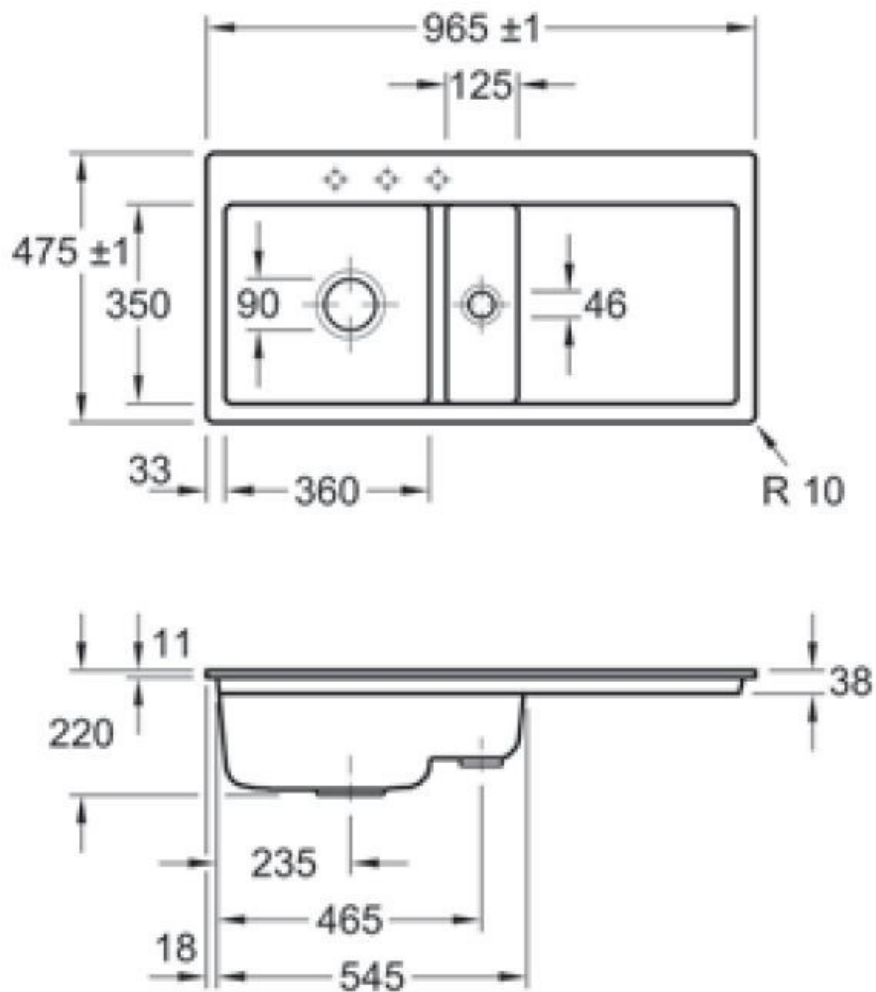

Subway Flat Ivory

EV6770 2F FU

Diamètre de perçage pour la manette de vidage : 35 mm. Evier à fleur Luisiceram avec vidage automatique chromé.

Scannez-moi pour
retrouver la fiche produit !

Spécifications techniques

Matériau & Coloris

Matériau	Luisiceram
Couleur	Beige
Couleur évier	Ivory

Dimensions & Poids

Largeur (en mm)	965
Profondeur (en mm)	475
Dimension mini sous-évier (en mm)	600
Largeur cuve 1 (en mm)	360
Profondeur cuve 1 (en mm)	350
Hauteur cuve 1 (en mm)	220
Diamètre bonde cuve 1 (en mm)	90
Largeur cuve 2 (en mm)	125
Profondeur cuve 2 (en mm)	350
Diamètre bonde cuve 2 (en mm)	46
Poids net (en kg)	26.1

ⓘ Informations complémentaires

Type d'évier	À fleur
Nombre de bacs	1 bac 1/2
Type vidage	Automatique chromé
Trop plein	Oui
Montage robinetterie sur évier	Oui
Positionnement égouttoir	Droite
Nombre trous prépercés par côté	3
Nombre d'égouttoirs	1
Norme	EN13310
Code EAN	4051202308612
Marque	Villeroy & Boch