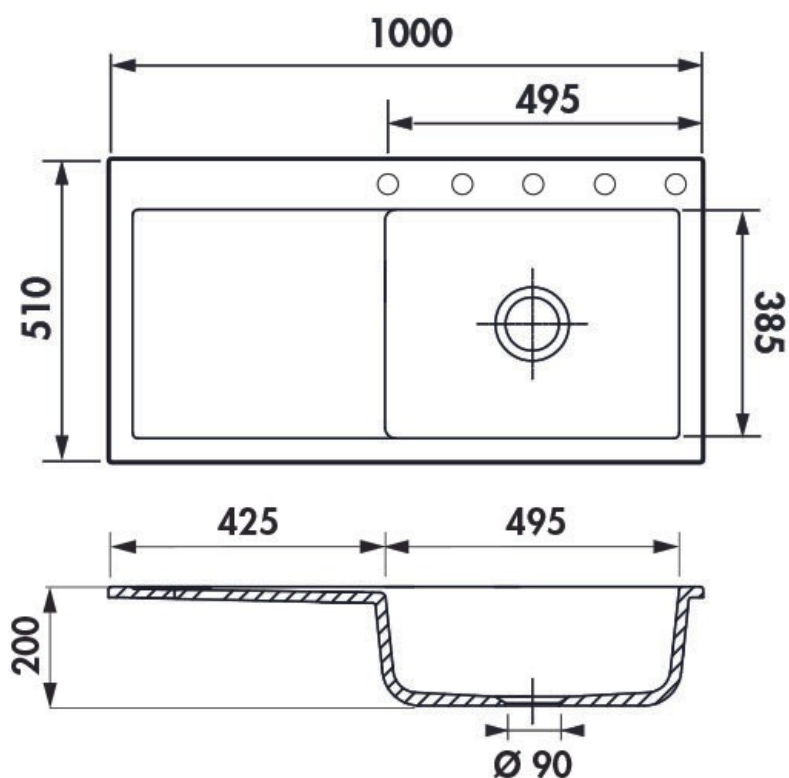

Amor Nigra

EV5075G 218

Diamètre de perçage pour la manette de vidage : 35 mm. Evier à encastrer Luisiceram avec vidage automatique chromé. Sur les 5 emplacements de perçage, 2 sont percés et 3 sont prépercés.

Scannez-moi pour
retrouver la fiche produit !

Spécifications techniques

Matériau & Coloris

Matériau	Luisiceram
Couleur	Gris foncé
Couleur évier	Nigra

Dimensions & Poids

Largeur (en mm)	1000
Profondeur (en mm)	510
Dimension mini sous-évier (en mm)	600
Largeur encastrement (en mm)	970
Profondeur encastrement (en mm)	480
Largeur cuve (en mm)	495
Profondeur cuve (en mm)	385
Hauteur cuve (en mm)	200
Diamètre bonde cuve (en mm)	90
Poids net (en kg)	29.74

📄 Informations complémentaires

Type d'évier	À encastrer
Nombre de bacs	1 grand bac
Type vidage	Automatique chromé
Trop plein	Oui
Montage robinetterie sur évier	Oui
Positionnement égouttoir	Droite
Nombre trous prépercés par côté	5 (2 percés et 3 prépercés)
Nombre d'égouttoirs	1
Norme	EN13310
Code EAN	3537390325064
Marque	Luisina