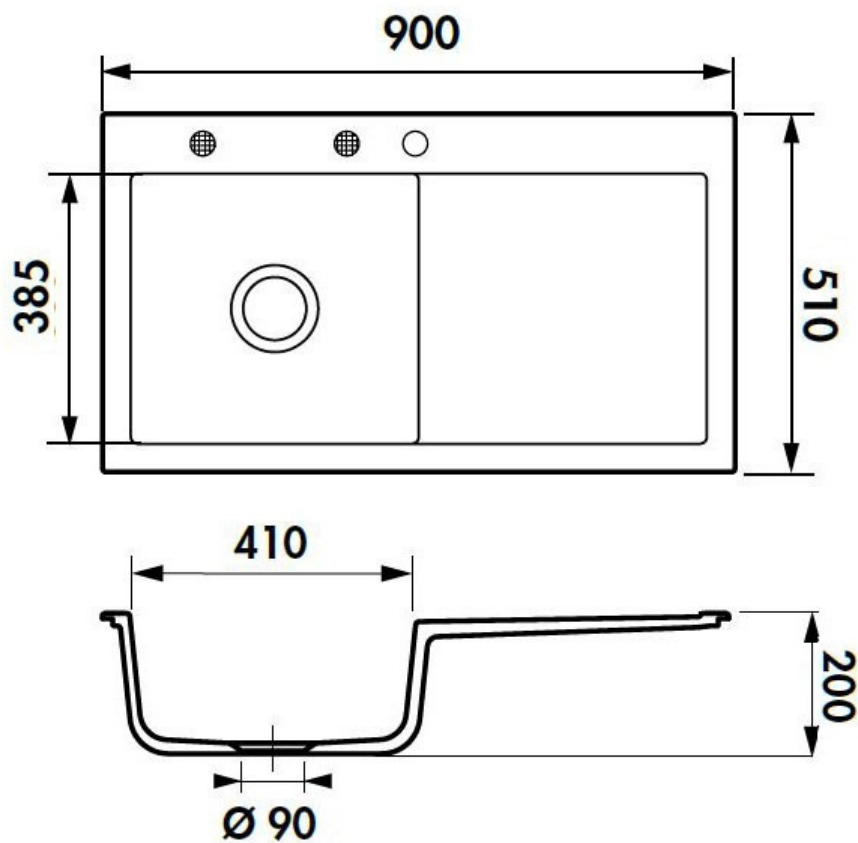

Amor Magnolie

EV5074G 208

Diamètre de perçage pour la manette de vidage : 35 mm. Evier à encastrer Luisiceram avec vidage automatique chromé.

Scannez-moi pour retrouver la fiche produit !

Spécifications techniques

Matériau & Coloris

Matériau	Luisiceram
Couleur	Beige
Couleur évier	Magnolie

Dimensions & Poids

Largeur (en mm)	900
Profondeur (en mm)	510
Dimension mini sous-évier (en mm)	500
Largeur encastrement (en mm)	870
Profondeur encastrement (en mm)	480
Largeur cuve (en mm)	410
Profondeur cuve (en mm)	385
Hauteur cuve (en mm)	200
Diamètre bonde cuve (en mm)	90
Poids net (en kg)	28.2

Informations complémentaires

Type d'évier	À encastrer
Nombre de bacs	1 bac
Type vidage	Automatique chromé
Trop plein	Oui
Montage robinetterie sur évier	Oui
Positionnement égouttoir	Droite
Nombre trous prépercés par côté	1
Nombre d'égouttoirs	1
Norme	EN13310
Code EAN	3537390161143
Marque	Luisina