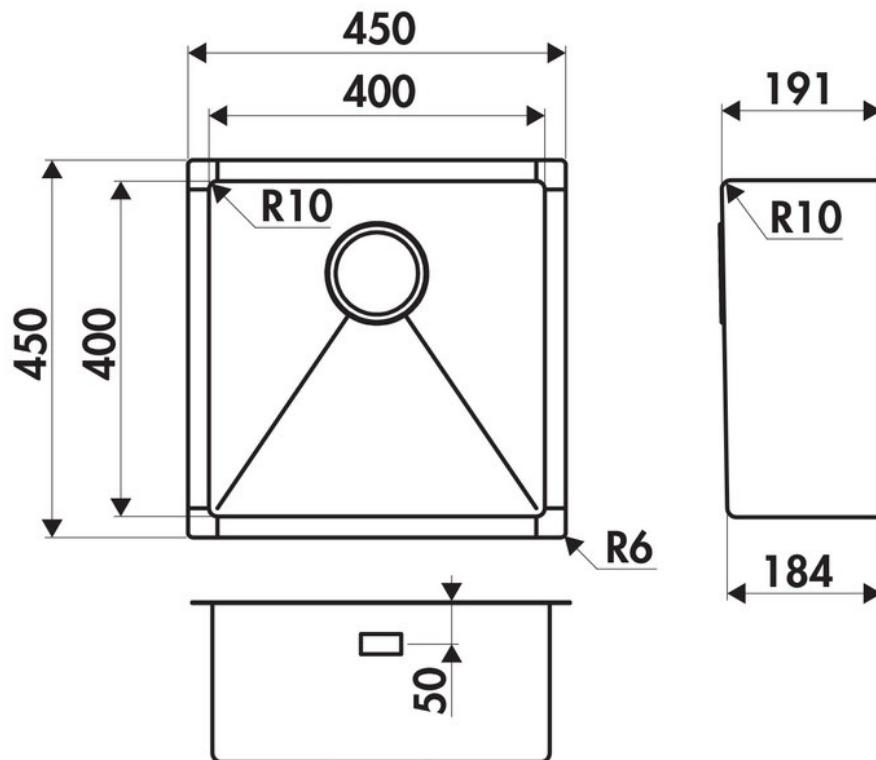

Vibrato Inox lisse

EVSP53IL9

Diamètre de perçage pour la manette de vidage : 35 mm. Cuve sous-plan Luisinox avec vidage automatique bouton poussoir satiné.

Scannez-moi pour
retrouver la fiche produit !

Spécifications techniques

Matériau & Coloris

Matériau	Luisinox
Couleur	Inox lisse
Couleur évier	Inox lisse

Dimensions & Poids

Largeur (en mm)	450
Profondeur (en mm)	450
Dimension mini sous-évier (en mm)	600
Largeur encastrement (en mm)	400
Profondeur encastrement (en mm)	400
Largeur cuve (en mm)	400
Profondeur cuve (en mm)	400
Hauteur cuve (en mm)	191
Diamètre bonde cuve (en mm)	90

Informations complémentaires

luisina
DESIGN

La Boisinière - 35530 Servon-sur-Vilaine

Tél : 02 99 00 24 24

SIRET 31828963400038 - RCS Rennes B 318 289 634 - TVA FR41318289634

SCD LUISINA © 1989-2024