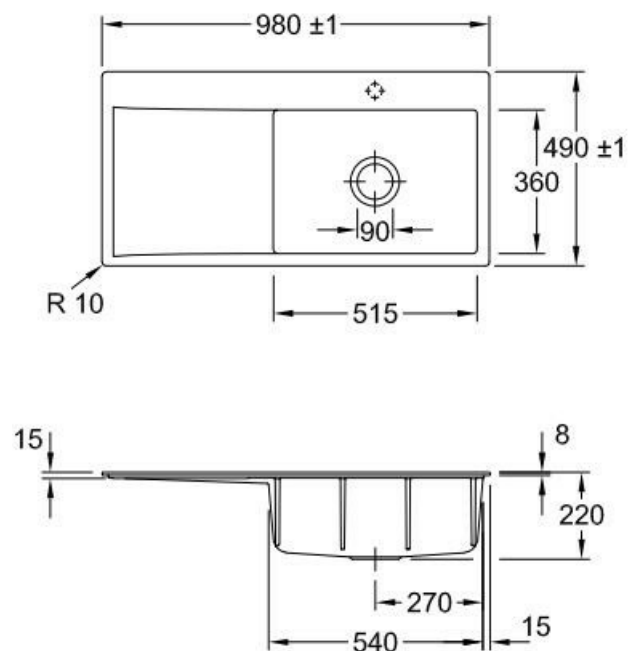

Subway Flat Snow White

EV33612FKG

Evier à fleur Villeroy & Boch 1 grand bac, 1 égouttoir coloris Snow White

Diamètre de perçage pour la manette de vidage : 35 mm. Evier à fleur Luisiceram avec vidage automatique chromé.

Scannez-moi pour retrouver la fiche produit !

Spécifications techniques

Matériau & Coloris

Matériau	Luisiceram
Couleur	Blanc
Couleur évier	Snow white

Dimensions & Poids

Largeur (en mm)	980
Profondeur (en mm)	490
Dimension sous meuble (en mm)	600
Largeur encastrement (en mm)	970
Profondeur encastrement (en mm)	480
Largeur cuve (en mm)	515

Profondeur cuve (en mm)	360
Hauteur cuve (en mm)	220
Diamètre bonde cuve (en mm)	90
Poids net (en kg)	23
Largeur cuve principale (en mm)	515

ⓘ Informations complémentaires

Type d'évier	À fleur
Nombre de bacs	1 grand bac
Type vidage	Automatique chromé
Trop plein	Oui
Montage robinetterie sur évier	Oui
Positionnement égouttoir	Gauche
Nombre d'égouttoirs	1
Norme	EN13310
Code EAN	4062373797822
Marque	Villeroy & Boch