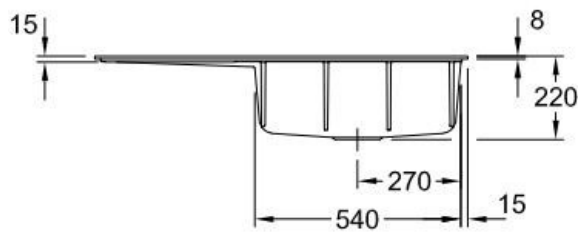

Subway Snow White

EV33612FKG

Diamètre de perçage pour la manette de vidage : 35 mm. Evier à fleur Luisiceram avec vidage automatique chromé.

Scannez-moi pour retrouver la fiche produit !

Spécifications techniques

Matériau & Coloris

Matériau	Luisiceram
Couleur	Blanc
Couleur évier	Snow white

Dimensions & Poids

Largeur (en mm)	980
Profondeur (en mm)	490
Dimension mini sous-évier (en mm)	600
Largeur encastrement (en mm)	970
Profondeur encastrement (en mm)	480
Largeur cuve (en mm)	515
Profondeur cuve (en mm)	360
Hauteur cuve (en mm)	220
Diamètre bonde cuve (en mm)	90
Poids net (en kg)	23

Informations complémentaires

Type d'évier	À fleur
Nombre de bacs	1 grand bac
Type vidage	Automatique chromé
Trop plein	Oui
Montage robinetterie sur évier	Oui
Positionnement égouttoir	Gauche
Nombre d'égouttoirs	1
Norme	EN13310
Code EAN	4062373797822
Marque	Villeroy & Boch