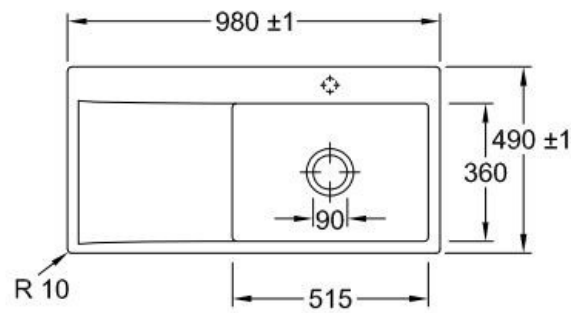

Subway Snow White

EV33612FKG

Diamètre de perçage pour la manette de vidage : 35 mm. Evier à fleur Luisiceram avec vidage automatique chromé.

Scannez-moi pour retrouver la fiche produit !

Spécifications techniques

Matériau & Coloris

Matériau	Luisiceram
Couleur	Blanc
Couleur évier	Snow white

Dimensions & Poids

Largeur (en mm)	980
Profondeur (en mm)	490
Dimension mini sous-évier (en mm)	600
Largeur encastrement (en mm)	970
Profondeur encastrement (en mm)	480
Largeur cuve (en mm)	515
Profondeur cuve (en mm)	360
Hauteur cuve (en mm)	220
Diamètre bonde cuve (en mm)	90
Poids net (en kg)	23

Informations complémentaires

Type d'évier	À fleur
Nombre de bacs	1 grand bac
Type vidage	Automatique chromé
Trop plein	Oui
Montage robinetterie sur évier	Oui
Positionnement égouttoir	Gauche
Nombre d'égouttoirs	1
Norme	EN13310
Code EAN	4062373797822
Marque	Villeroy & Boch