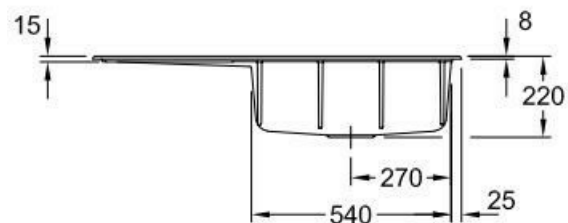

Subway Chromit

EV336102J0

Evier à encastrer Villeroy & Boch 1 grand bac, 1 égouttoir coloris Chromit

Diamètre de perçage pour la manette de vidage : 35 mm. Evier à encastrer Luisiceram avec vidage automatique chromé.

Scannez-moi pour retrouver la fiche produit !

Spécifications techniques

Matériau & Coloris

Matériau	Luisiceram
Couleur	Noir
Couleur évier	Chromit

Dimensions & Poids

Largeur (en mm)	1000
Profondeur (en mm)	510
Dimension sous meuble (en mm)	600
Largeur encastrement (en mm)	970
Profondeur encastrement (en mm)	480
Largeur cuve (en mm)	515
Profondeur cuve (en mm)	360

Hauteur cuve (en mm)	220
Diamètre bonde cuve (en mm)	90
Poids net (en kg)	23
Largeur cuve principale (en mm)	515

ⓘ Informations complémentaires

Type d'évier	À encastrer
Nombre de bacs	1 grand bac
Type vidage	Automatique chromé
Trop plein	Oui
Montage robinetterie sur évier	Oui
Positionnement égouttoir	Gauche
Nombre d'égouttoirs	1
Norme	EN13310
Code EAN	4062373797594
Marque	Villeroy & Boch