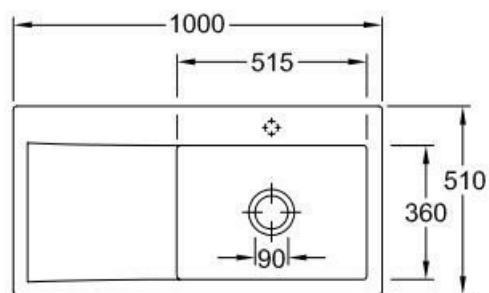

Subway Chromit

EV336102J0

Evier à encastrer Villeroy & Boch 1 grand bac, 1 égouttoir coloris Chromit

Diamètre de perçage pour la manette de vidage : 35 mm. Evier à encastrer Luisiceram avec vidage automatique chromé.

Scannez-moi pour retrouver la fiche produit !

Spécifications techniques

Matériau & Coloris

Matériau	Luisiceram
Couleur	Noir
Couleur évier	Chromit

Dimensions & Poids

Largeur (en mm)	1000
Profondeur (en mm)	510
Dimension sous meuble (en mm)	600
Largeur encastrement (en mm)	970
Profondeur encastrement (en mm)	480
Largeur cuve (en mm)	515
Profondeur cuve (en mm)	360

Hauteur cuve (en mm)	220
Diamètre bonde cuve (en mm)	90
Poids net (en kg)	23
Largeur cuve principale (en mm)	515

ⓘ Informations complémentaires

Type d'évier	À encastrer
Nombre de bacs	1 grand bac
Type vidage	Automatique chromé
Trop plein	Oui
Montage robinetterie sur évier	Oui
Positionnement égouttoir	Gauche
Nombre d'égouttoirs	1
Norme	EN13310
Code EAN	4062373797594
Marque	Villeroy & Boch