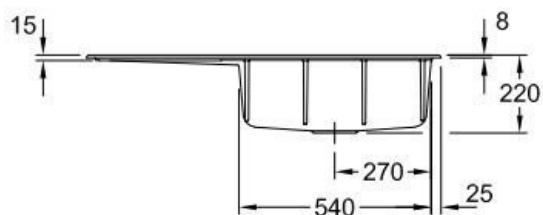

Subway Chromit

EV336102J0

Diamètre de perçage pour la manette de vidage : 35 mm. Evier à encastrer Luisiceram avec vidage automatique chromé.

Scannez-moi pour retrouver la fiche produit !

Spécifications techniques

Matériau & Coloris

Matériau	Luisiceram
Couleur	Noir
Couleur évier	Chromit

Dimensions & Poids

Largeur (en mm)	1000
Profondeur (en mm)	510
Dimension mini sous-évier (en mm)	600
Largeur encastrement (en mm)	970
Profondeur encastrement (en mm)	480
Largeur cuve (en mm)	515
Profondeur cuve (en mm)	360
Hauteur cuve (en mm)	220
Diamètre bonde cuve (en mm)	90
Poids net (en kg)	23

Informations complémentaires

Type d'évier	À encastrer
Nombre de bacs	1 grand bac
Type vidage	Automatique chromé
Trop plein	Oui
Montage robinetterie sur évier	Oui
Positionnement égouttoir	Gauche
Nombre d'égouttoirs	1
Norme	EN13310
Code EAN	4062373797594
Marque	Villeroy & Boch