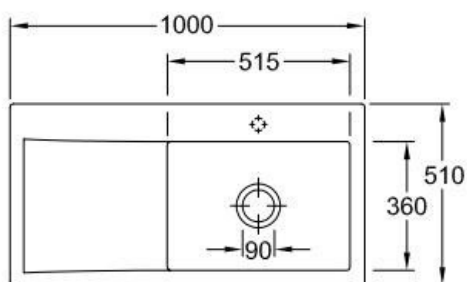

Subway Chromit

EV336102J0

Diamètre de perçage pour la manette de vidage : 35 mm. Evier à encastrer Luisiceram avec vidage automatique chromé.

Scannez-moi pour retrouver la fiche produit !

Spécifications techniques

Matériau & Coloris

Matériau	Luisiceram
Couleur	Noir
Couleur évier	Chromit

Dimensions & Poids

Largeur (en mm)	1000
Profondeur (en mm)	510
Dimension mini sous-évier (en mm)	600
Largeur encastrement (en mm)	970
Profondeur encastrement (en mm)	480
Largeur cuve (en mm)	515
Profondeur cuve (en mm)	360
Hauteur cuve (en mm)	220
Diamètre bonde cuve (en mm)	90
Poids net (en kg)	23

Informations complémentaires

Type d'évier	À encastrer
Nombre de bacs	1 grand bac
Type vidage	Automatique chromé
Trop plein	Oui
Montage robinetterie sur évier	Oui
Positionnement égouttoir	Gauche
Nombre d'égouttoirs	1
Norme	EN13310
Code EAN	4062373797594
Marque	Villeroy & Boch