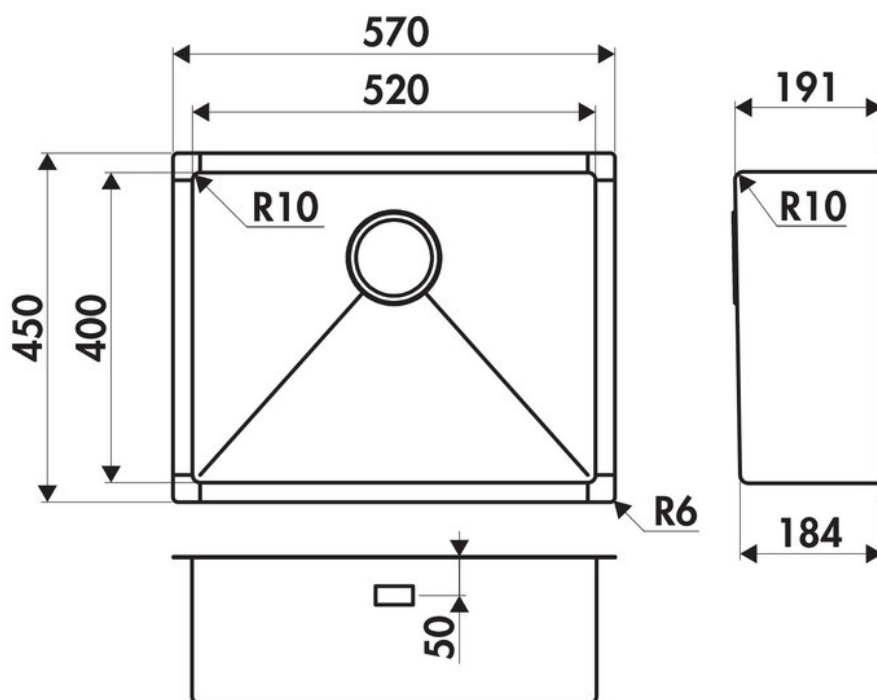

### Dimensions & Poids

Largeur (en mm)	570
Profondeur (en mm)	450
Dimension mini sous-évier (en mm)	800
Largeur encastrement (en mm)	520
Profondeur encastrement (en mm)	400
Largeur cuve (en mm)	520
Profondeur cuve (en mm)	400
Hauteur cuve (en mm)	191
Diamètre bonde cuve (en mm)	90

## ⓘ Informations complémentaires

Type de cuve	Sous-plan
Nombre de bacs	1 grand bac
Type vidage	Automatique bouton poussoir satiné
Trop plein	Oui
Montage robinetterie sur évier	Non
Norme	EN13310
Marque	Luisina