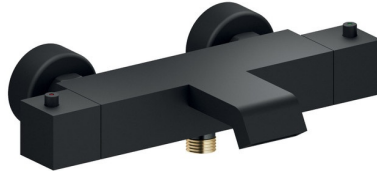

# Mitigeur Solido

SL000101009

Mitigeur équipé d'un blocage de sécurité à 38°C.

Scannez-moi pour  
retrouver la fiche produit !

### Matériau & Coloris

Matériau	Laiton
Couleur	Noir

### Dimensions & Poids

Largeur (en mm)	277
Profondeur (en mm)	179
Entraxe (en mm)	150 ± 20