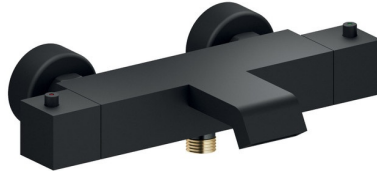

Mitigeur Solido

SL000101009

Mitigeur équipé d'un blocage de sécurité à 38°C.

Scannez-moi pour
retrouver la fiche produit !

Spécifications techniques

Matériau & Coloris

Matériau	Laiton
Couleur	Noir

Dimensions & Poids

Largeur (en mm)	277
Profondeur (en mm)	179
Entraxe (en mm)	150 ± 20

Informations complémentaires

Type de modèle	Mitigeur bain douche
Installation	Murale sans encastrement
Limiteur de température	Oui
Sécurité anti-brûlure	Blocage de sécurité 38°C
Clapet anti-retour	Oui
Inverseur poignée	Oui