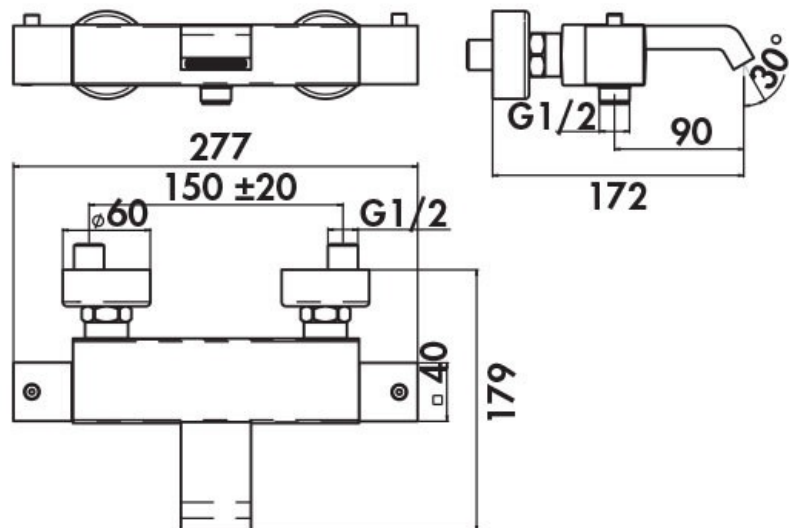

Mitigeur Solido

SL000101009

Mitigeur équipé d'un blocage de sécurité à 38°C.

Scannez-moi pour
retrouver la fiche produit !

Spécifications techniques

Matériau & Coloris

Matériau	Laiton
Couleur	Noir

Dimensions & Poids

Largeur (en mm)	277
Profondeur (en mm)	179
Entraxe (en mm)	150 ± 20

Informations complémentaires

Type de modèle	Mitigeur bain douche
Installation	Murale sans encastrement
Limiteur de température	Oui
Sécurité anti-brûlure	Blocage de sécurité 38°C
Clapet anti-retour	Oui
Inverseur poignée	Oui

Code EAN	8018014082679

luisina
DESIGN

La Boisinière - 35530 Servon-sur-Vilaine

Tél : 02 99 00 24 24

SIRET 31828963400038 - RCS Rennes B 318 289 634 - TVA FR41318289634

SCD LUISINA © 1989-2024