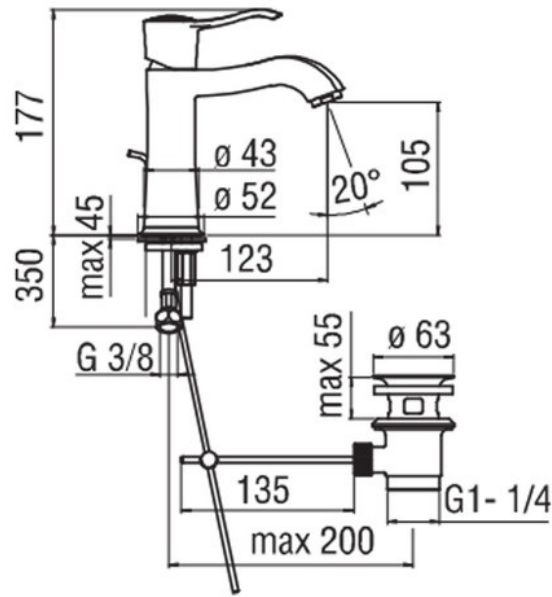

Mitigeur Sofi

SI981181092

Mitigeur hauteur 177 mm avec vidage laiton tirette et équipé d'un limiteur de débit à 50%.

Scannez-moi pour
retrouver la fiche produit !

Spécifications techniques

Matériau & Coloris

Matériau	Laiton
Couleur	Ancien Bronze

Dimensions & Poids

Hauteur (en mm)	177
Hauteur sous bec (en mm)	105
Longueur de bec (en mm)	123
Diamètre base (en mm)	Ø 52
Poids net (en kg)	1.18

Informations complémentaires

Type de modèle	Mitigeur vasque
Installation	À poser
Type de bec	Bec coudé
Type de corps	Classique
Mécanisme	Cartouche à double position

Limiteur de débit	Oui
Aérateur anticalcaire	Oui
Vidage	Vidage 1 1/4" laiton tirette
Raccordement	Flexibles inox Ø 3/8"
Code EAN	8018014920018